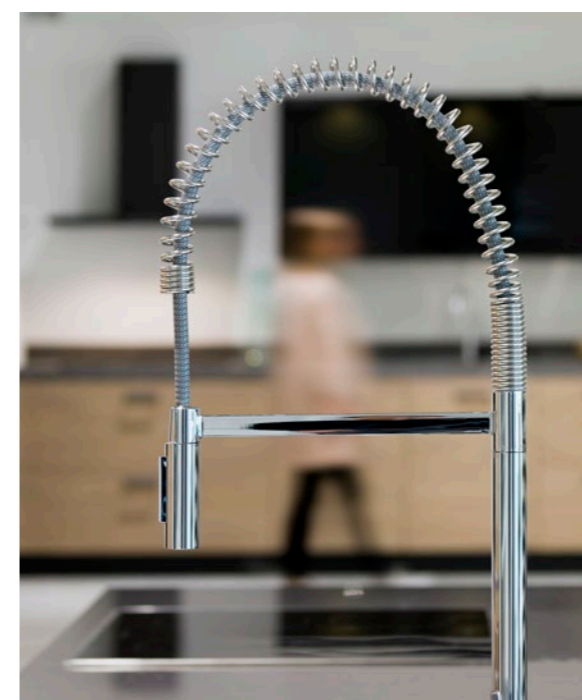

Buitenplaats Syon deelplan 16 • Rijswijk

De keuken in de woning is van Rotpunkt en is greeploos en Snow finemat. Het werkblad is van het materiaal graniet. De keuken is voorzien van de volgende apparatuur van Siemens : combimagnetron, koelkast met vriesvak, inductiekookplaat, schouw en een vaatwasmachine.