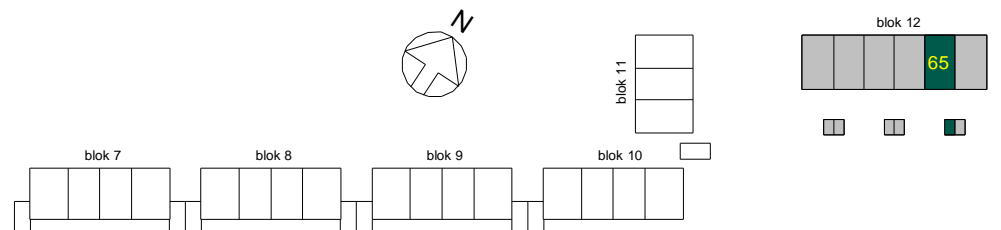

Dura Vermeer Bouw Zuid West BV
Rotterdam Airportplein 21
3045 AP Rotterdam
Postbus 1986
3000 BZ Rotterdam
Telefoon: (010) 280 85 00
E-mail: dvb-zw@duravermeer.nl

tek. nr	: VK-065-1	fase	: Verkoop
gezien	: MS/JR	door	:
getekend	: TEX	gecontroleerd door	:
afmeting	: A3	wijzigingsnummer	:
project	: Buitenplaats Syon		
onderdeel	: 1e verdieping bouwnummer 65		
	: blok 12		
	schaal	: 1:50	
	status	: Concept	
	projectnummer	: 7029	

concept