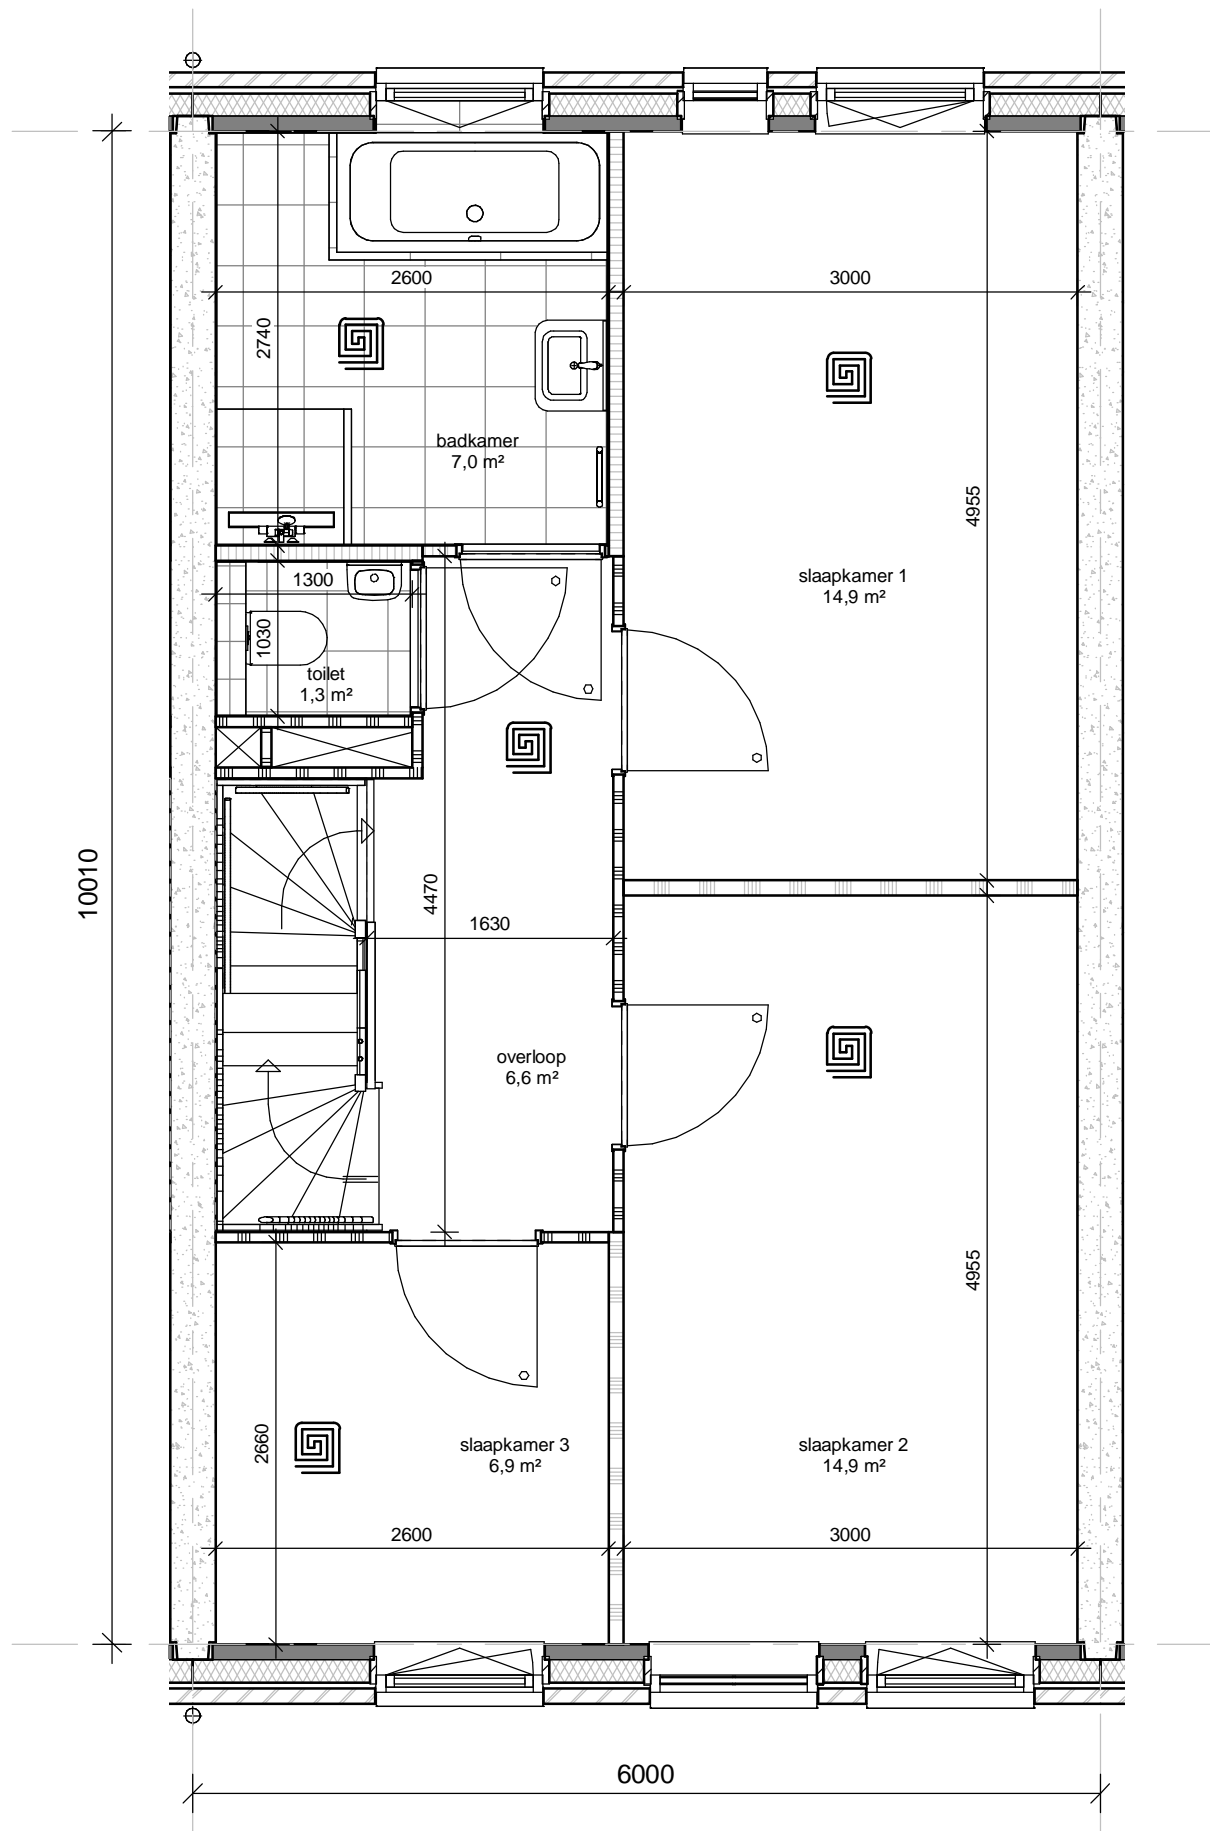

Dura Vermeer Bouw Zuid West BV
 Rotterdam Airportplein 21
 3045 AP Rotterdam
 Postbus 1986
 3000 BZ Rotterdam
 Telefoon: (010) 280 85 00
 E-mail: dvb-zw@duravermeer.nl

tek. nr	: VK-065-0	fase	: Verkoop
gezien	: MS/JR	door	:
getekend	: TEX	gecontroleerd door	:
afmeting	: A3	wijzigingsnummer	:
project	: Buitenplaats Syon		
onderdeel	: Begane grond bouwnummer 65		
	: blok 12		
	schaal	: 1:50	
	status	: Concept	
	projectnummer	: 7029	

concept

Dura Vermeer Bouw Zuid West BV
 Rotterdam Airportplein 21
 3045 AP Rotterdam
 Postbus 1986
 3000 BZ Rotterdam
 Telefoon: (010) 280 85 00
 E-mail: dvb-zw@duravermeer.nl

tek. nr	: VK-065-1	fase	: Verkoop
gezien	: MS/JR	door	:
getekend	: TEX	gecontroleerd door	:
afmeting	: A3	wijzigingsnummer	:
project	: Buitenplaats Syon		
onderdeel	: 1e verdieping bouwnummer 65		
	: blok 12		
	schaal	: 1:50	
	status	: Concept	
	projectnummer	: 7029	

concept