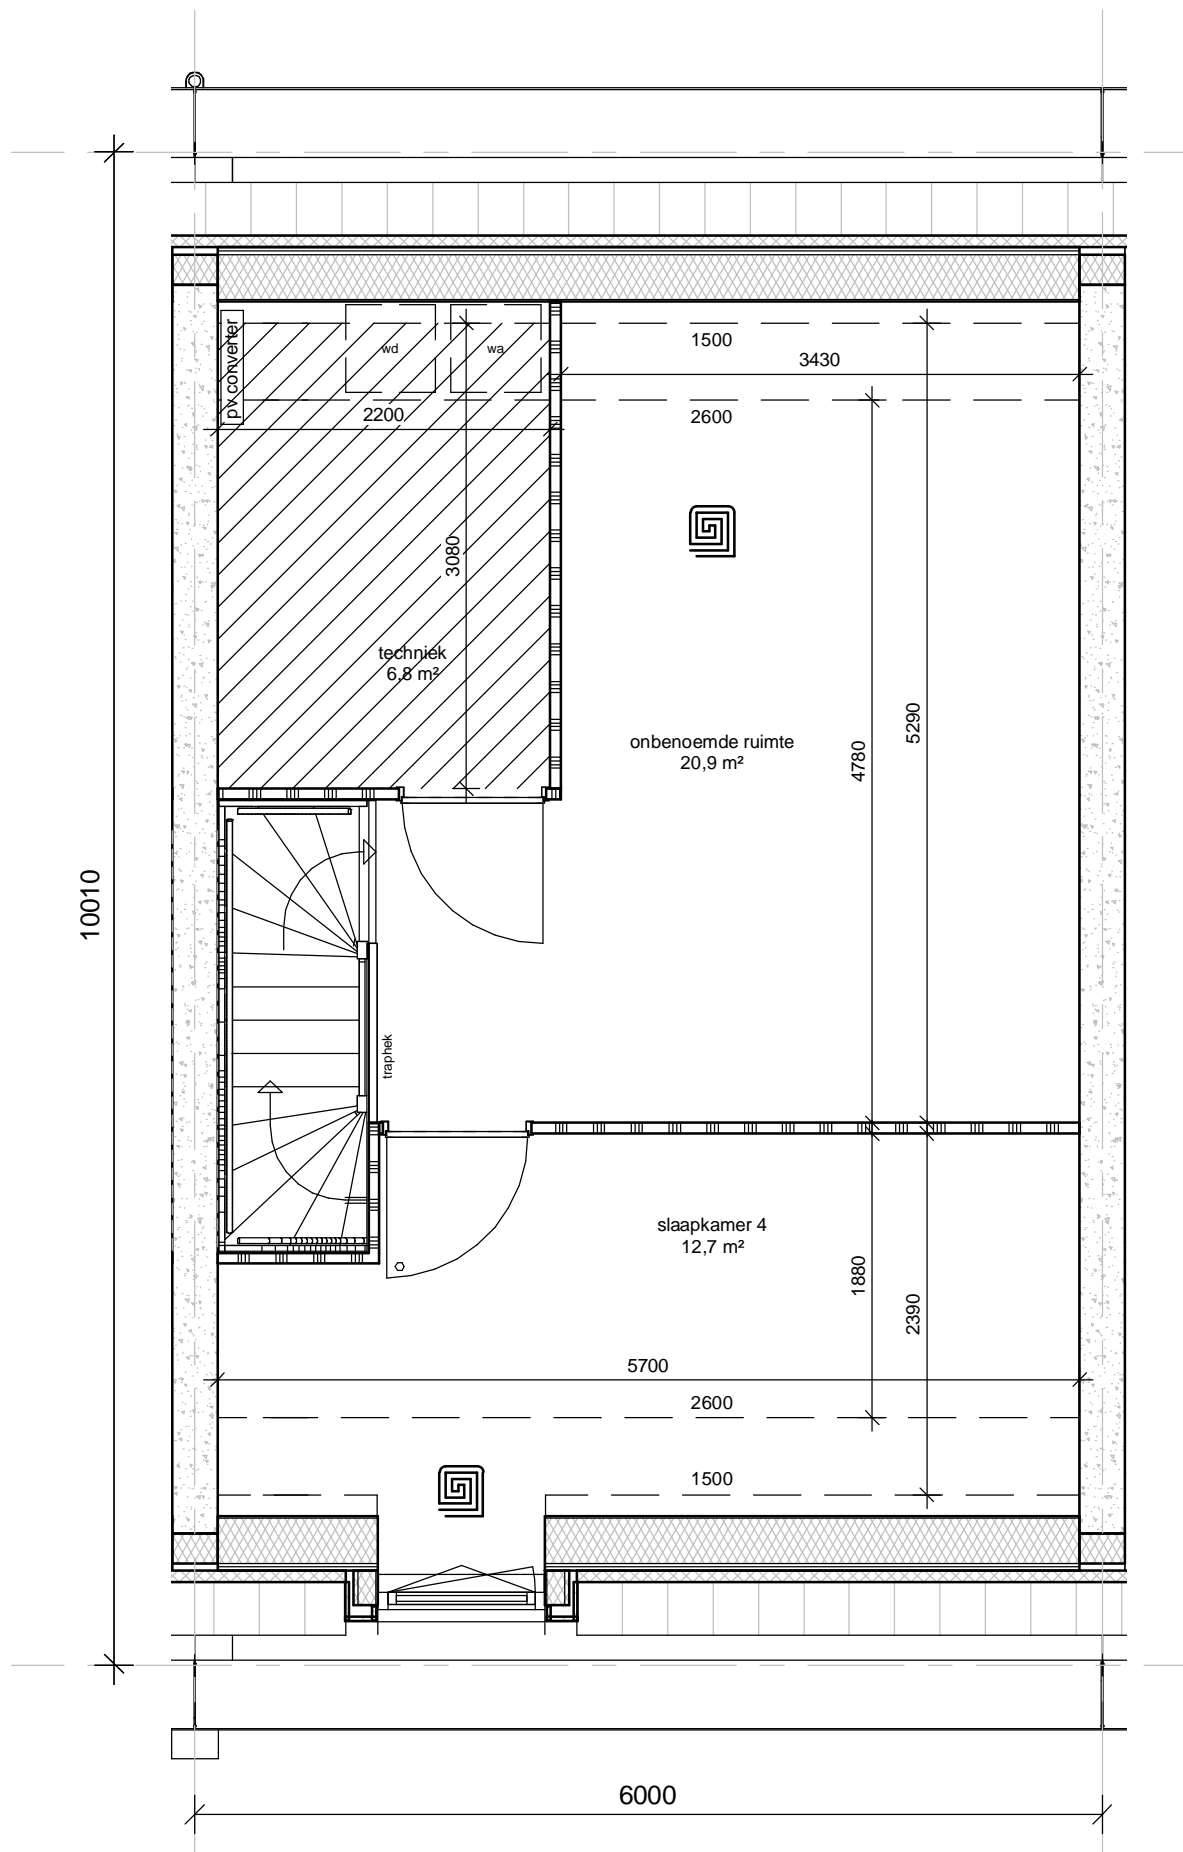

Dura Vermeer Bouw Zuid West BV
Rotterdam Airportplein 21
3045 AP Rotterdam
Postbus 1986
3000 BZ Rotterdam
Telefoon: (010) 280 85 00
E-mail: dvb-zw@duravermeer.nl

tek. nr	: VK-065-2	fase	: Verkoop
gezien	: MS/JR	door	:
getekend	: TEX	gewijzigd	:
afmeting	: A3	wijzigingsnummer	:
project	: Buitenplaats Syon		
onderdeel	: 2e verdieping bouwnummer 65		
	: blok 12		
	schaal	: 1:50	
	status	: Concept	
	projectnummer	: 7029	

concept