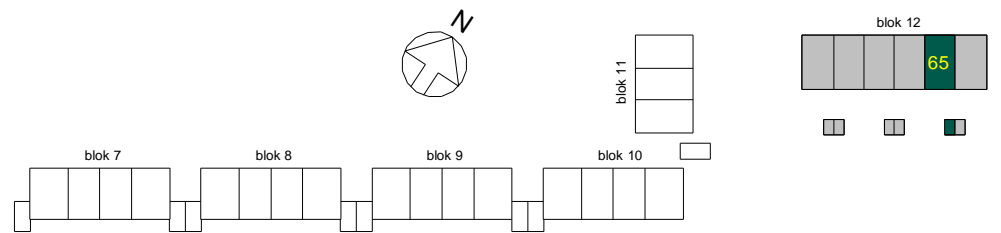

Dura Vermeer Bouw Zuid West BV
Rotterdam Airportplein 21
3045 AP Rotterdam
Postbus 1986
3000 BZ Rotterdam
Telefoon: (010) 280 85 00
E-mail: dvb-zw@duravermeer.nl

tek. nr	: VK-065-3	fase	: Verkoop
gezien	: MS/JR	door	:
getekend	: TEX	gecontroleerd door	:
afmeting	: A3	wijzigingsnummer	:
project	: Buitenplaats Syon		
onderdeel	: Dak bouwnummer 65		
	: blok 12		
	schaal	: 1:50	
	status	: Concept	
	projectnummer	: 7029	

concept