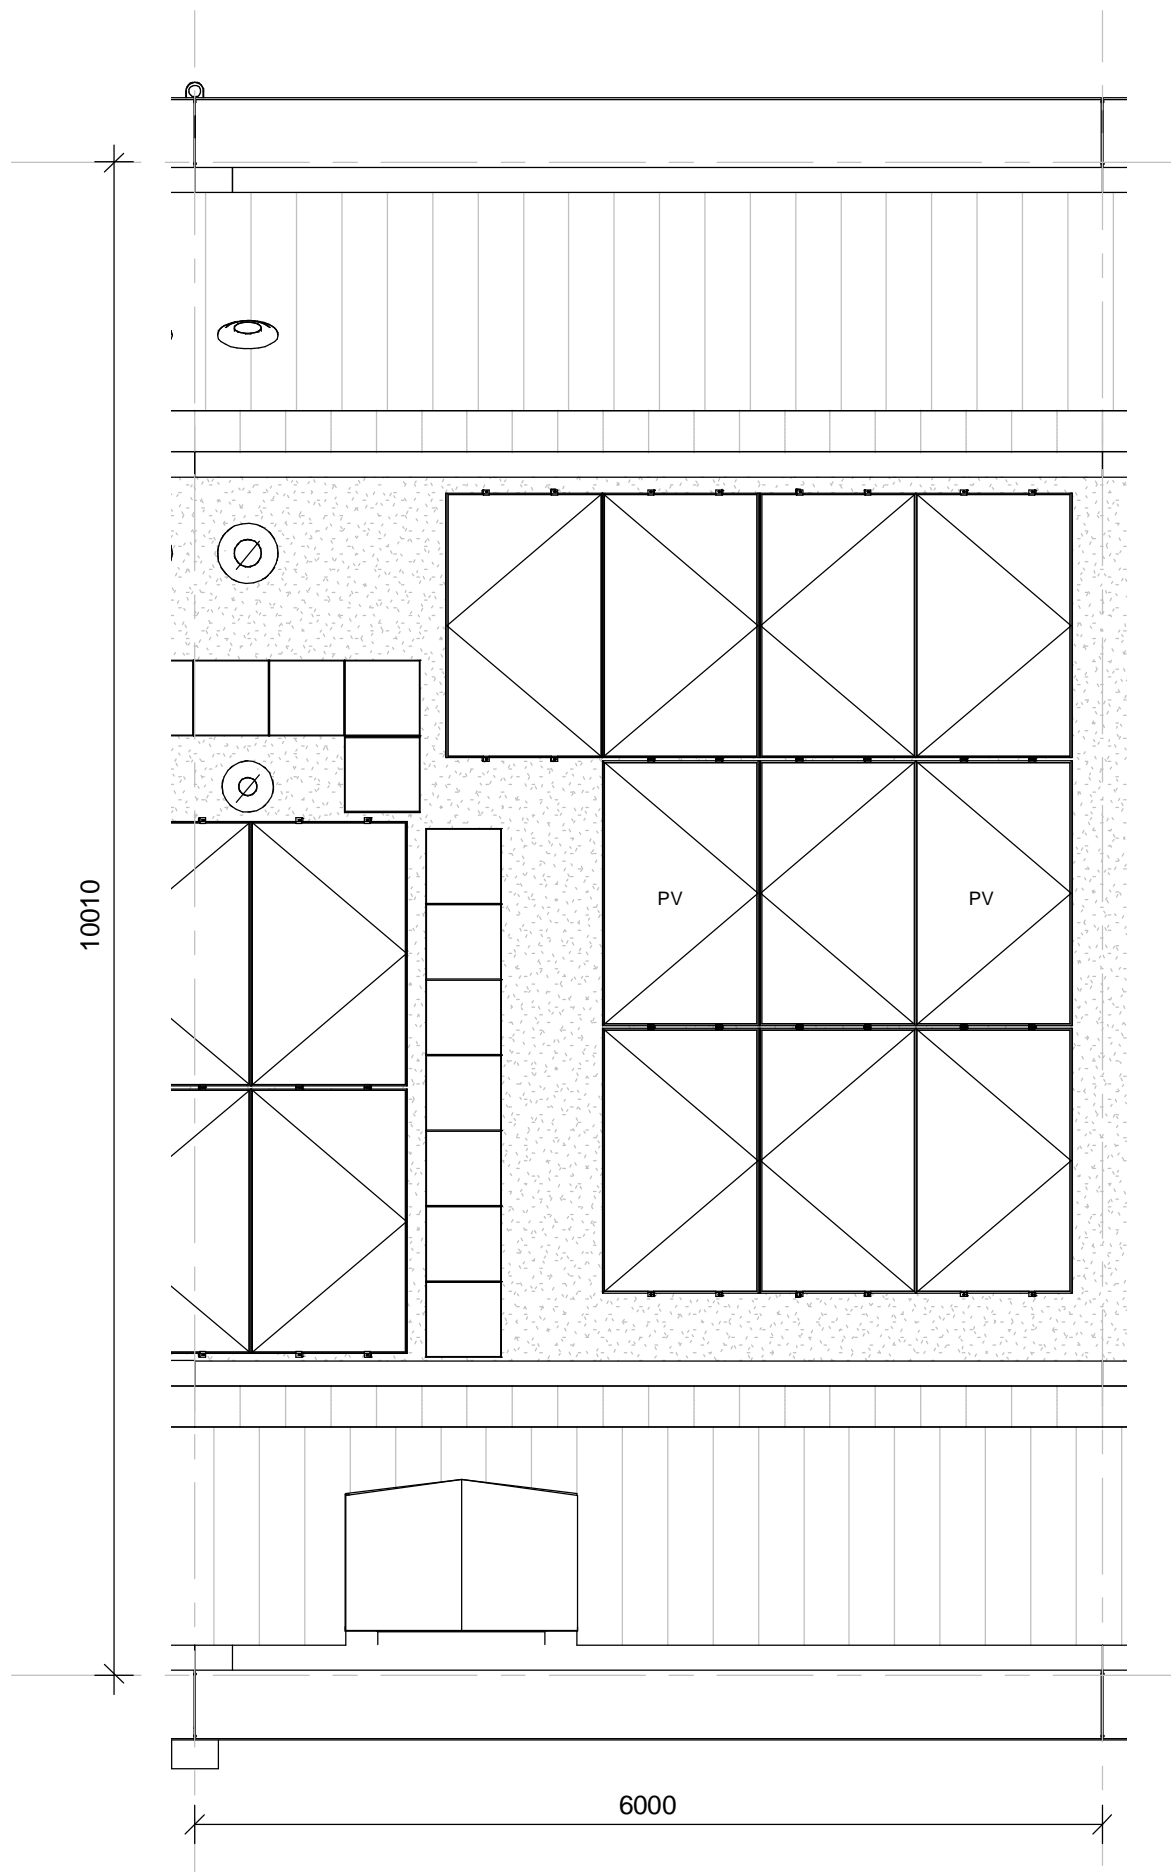

Dura Vermeer Bouw Zuid West BV
Rotterdam Airportplein 21
3045 AP Rotterdam
Postbus 1986
3000 BZ Rotterdam
Telefoon: (010) 280 85 00
E-mail: dvb-zw@duravermeer.nl

tek. nr	: VK-065-3	fase	: Verkoop
gezien	: MS/JR	door	:
getekend	: TEX	gecontroleerd door	:
afmeting	: A3	wijzigingsnummer	:
project	: Buitenplaats Syon		
onderdeel	: Dak bouwnummer 65		
	: blok 12		
	schaal	: 1:50	
	status	: Concept	
	projectnummer	: 7029	

concept