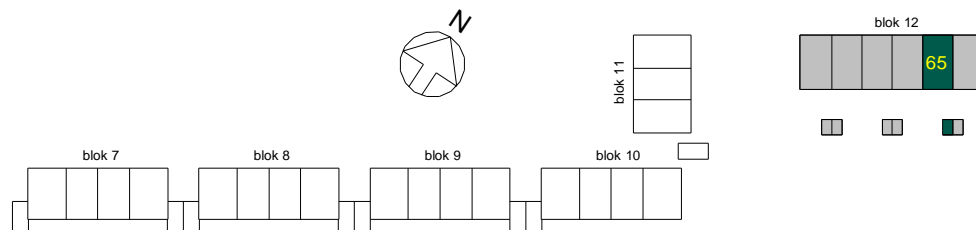

Dura Vermeer Bouw Zuid West BV
Rotterdam Airportplein 21
3045 AP Rotterdam
Postbus 1986
3000 BZ Rotterdam
Telefoon: (010) 280 85 00
E-mail: dvb-zw@duravermeer.nl

tek. nr	: VK-065-2	fase	: Verkoop
gezien	: MS/JR	door	:
getekend	: TEX	gewijzigd	:
afmeting	: A3	wijzigingsnummer	:
project	: Buitenplaats Syon		
onderdeel	: 2e verdieping bouwnummer 65		
	: blok 12		
	schaal	: 1:50	
	status	: Concept	
	projectnummer	: 7029	

concept