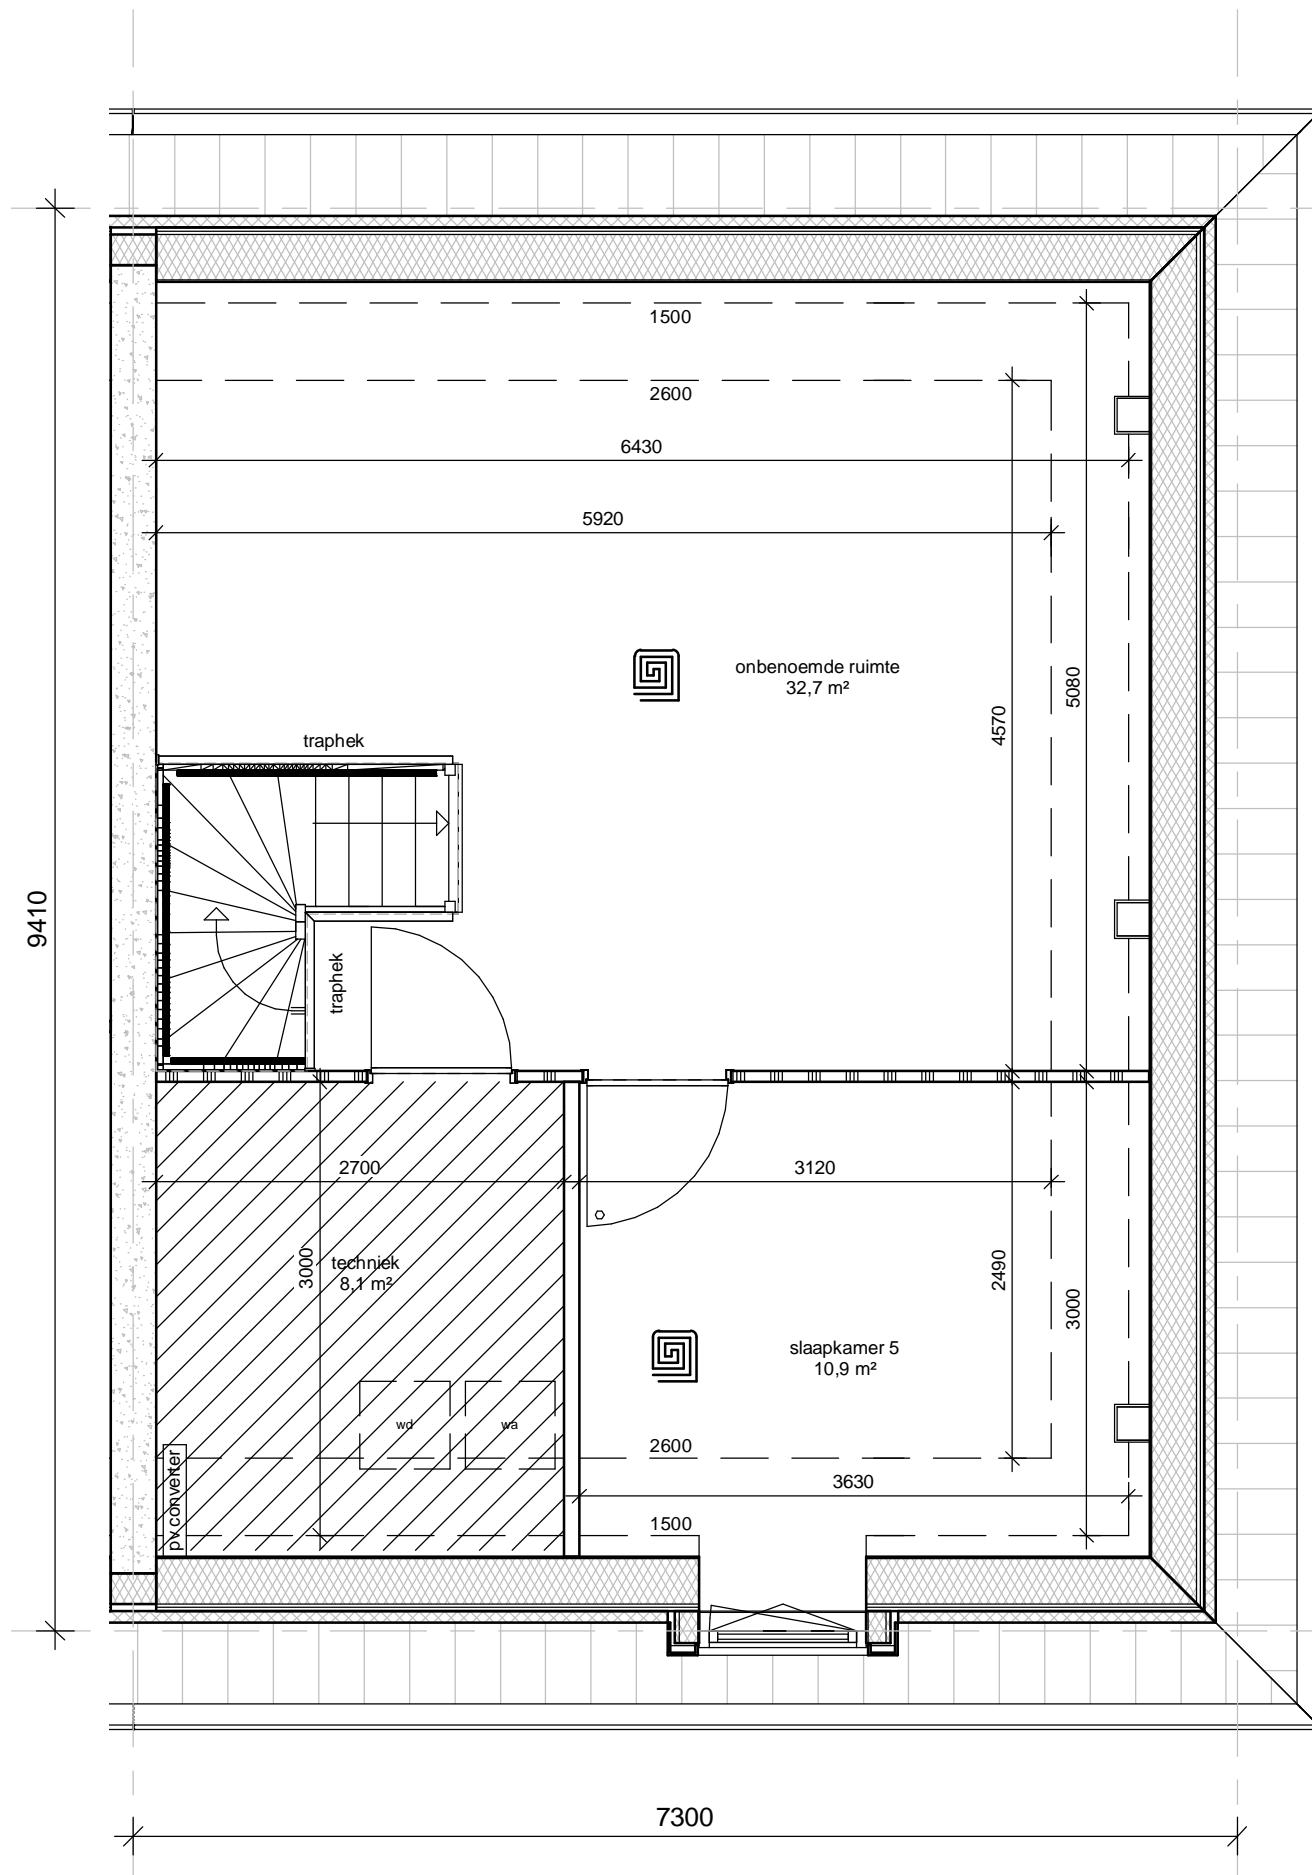

Dura Vermeer Bouw Zuid West BV
Rotterdam Airportplein 21
3045 AP Rotterdam
Postbus 1986
3000 BZ Rotterdam
Telefoon: (010) 280 85 00
E-mail: dvb-zw@duravermeer.nl

tek. nr	: VK-054-2	fase	: Verkoop
gezien	: MS/JR	door	:
getekend	: PB	gewijzigd	:
afmeting	: A3	wijzigingsnummer	:
project	: Buitenplaats Syon		
onderdeel	: 2e verdieping bouwnummer 54		
	: Blok 10		
	schaal	: 1:50	
	status	: Concept	
	projectnummer	: 7029	

Concept