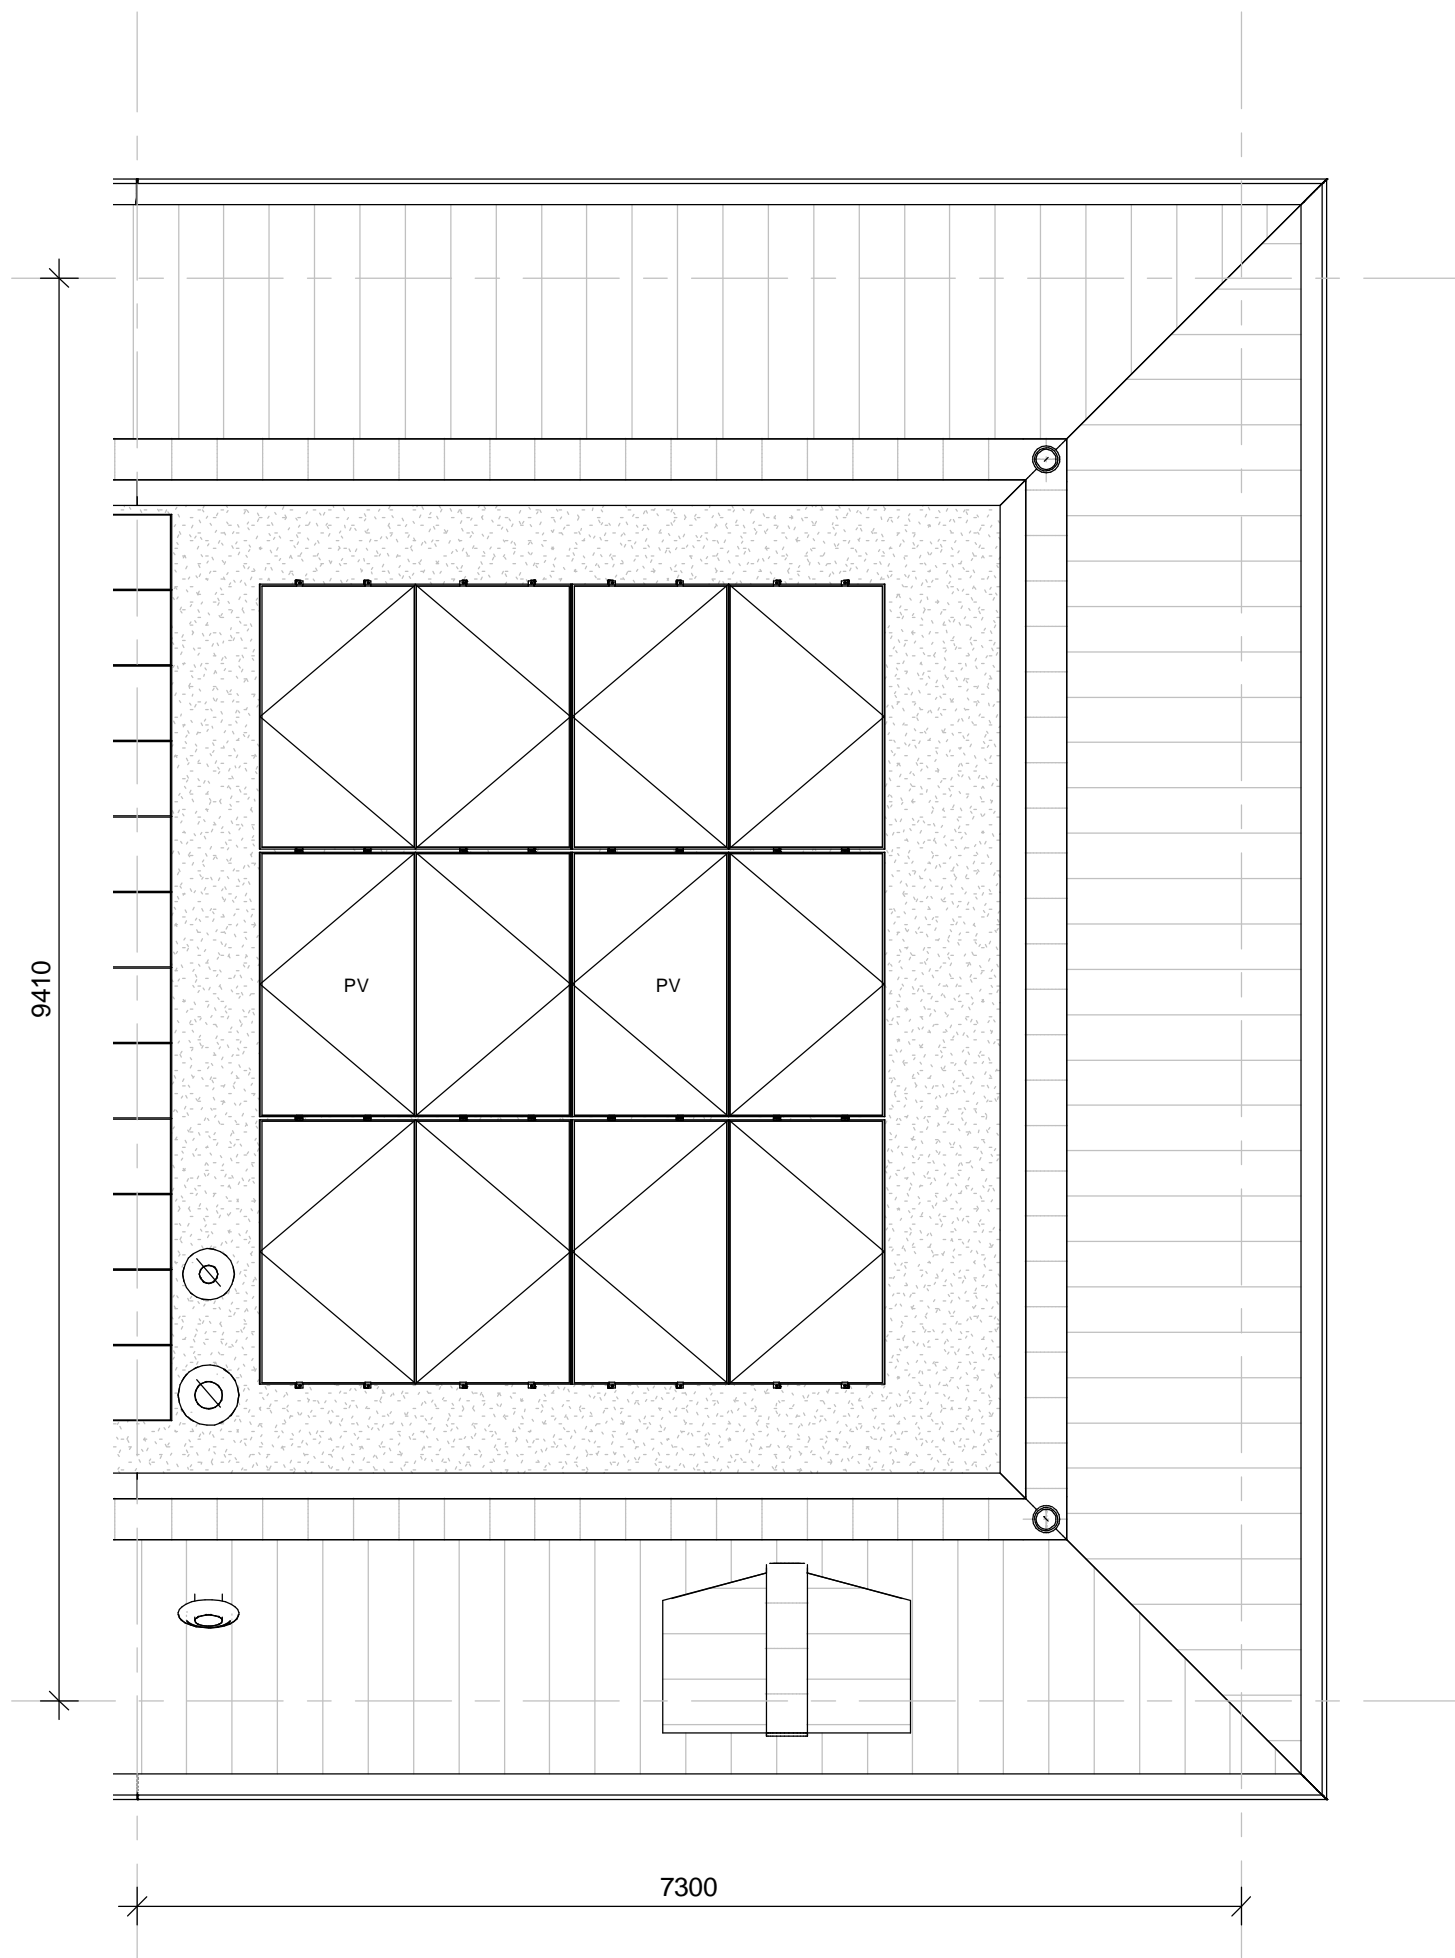

Dura Vermeer Bouw Zuid West BV
Rotterdam Airportplein 21
3045 AP Rotterdam
Postbus 1986
3000 BZ Rotterdam
Telefoon: (010) 280 85 00
E-mail: dvb-zw@duravermeer.nl

tek. nr	: VK-054-3	fase	: Verkoop
gezien	: MS/JR	door	:
getekend	: PB	gewijzigd	:
afmeting	: A3	wijzigingsnummer	:
project	: Buitenplaats Syon		
onderdeel	: Type B1s		
	: Dak bouwnummer 54		
	: Blok 10		
	schaal	: 1:50	
	status	: Concept	
	projectnummer	: 7029	

Concept