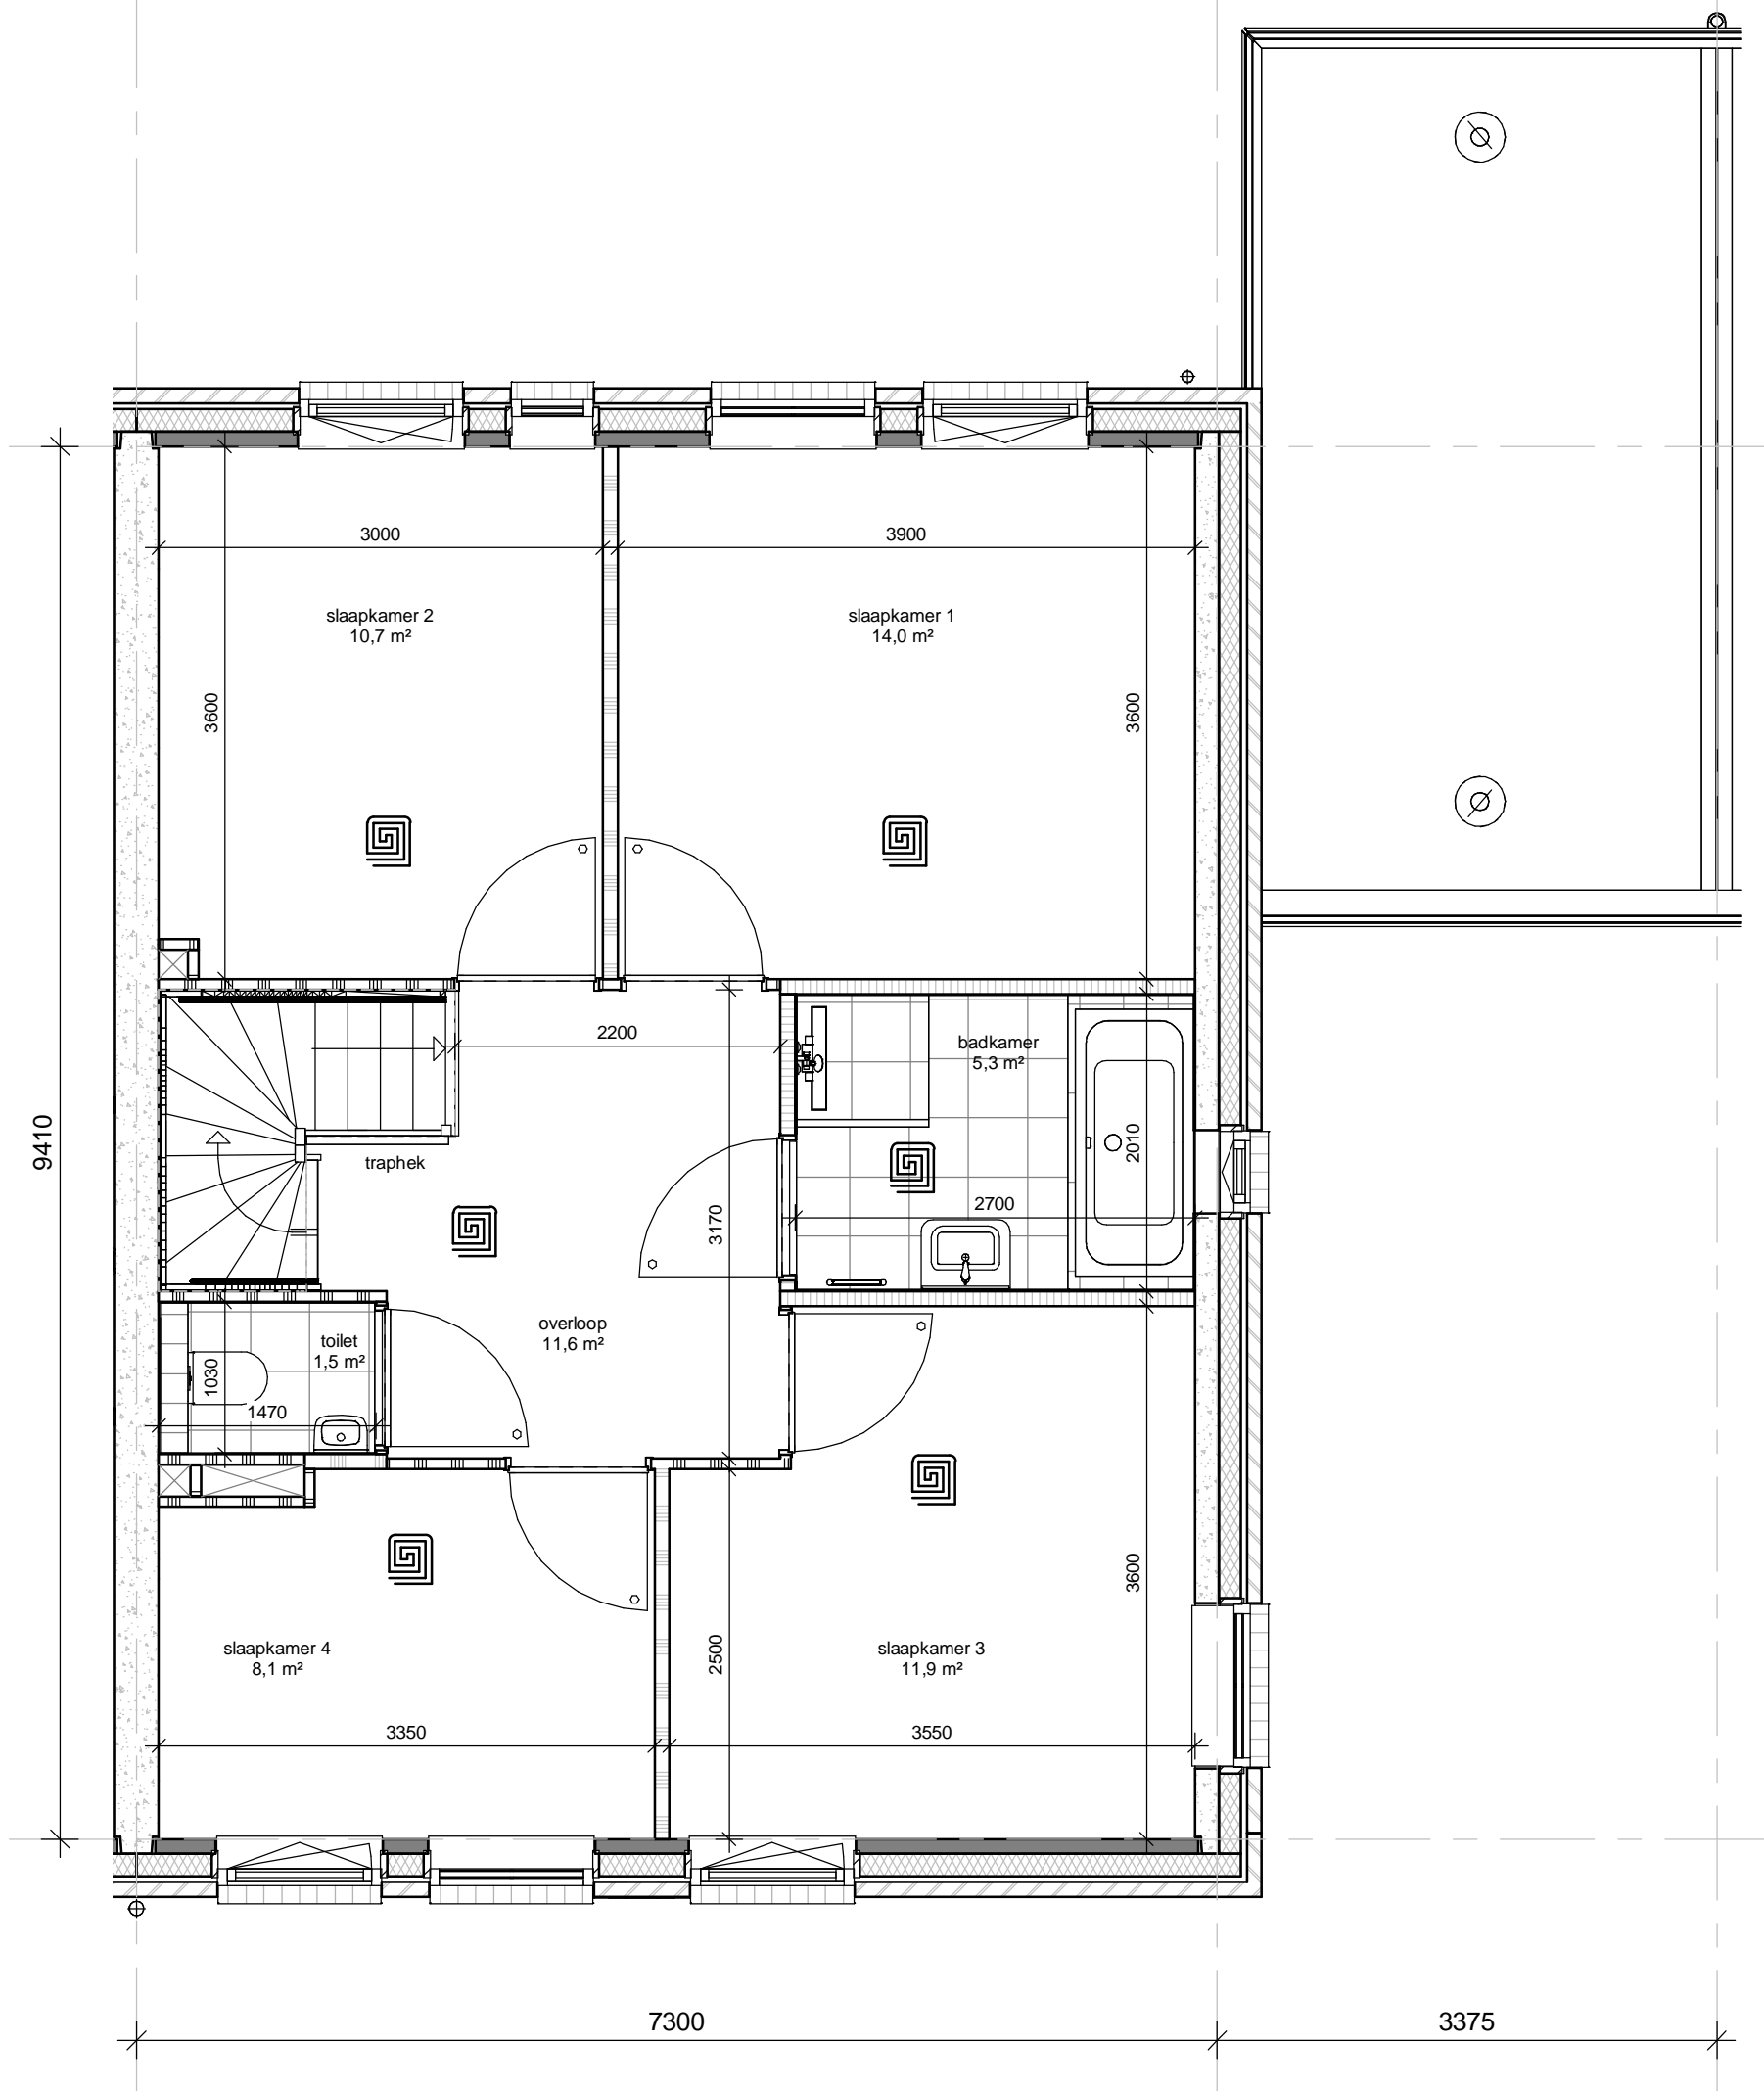

Dura Vermeer Bouw Zuid West BV  
 Rotterdam Airportplein 21  
 3045 AP Rotterdam  
 Postbus 1986  
 3000 BZ Rotterdam  
 Telefoon: (010) 280 85 00  
 E-mail: dvb-zw@duravermeer.nl

tek. nr	: VK-054-0	fase	: Verkoop
gezien	: MS/JR	door	:
getekend	: PB	gewijzigd	:
afmeting	: A3	wijzigingsnummer	:
project	: Buitenplaats Syon		
onderdeel	: Begane grond bouwnummer 54		
	: Blok 10		schaal 1:50 status Concept projectnummer 7029

Concept

Dura Vermeer Bouw Zuid West BV  
 Rotterdam Airportplein 21  
 3045 AP Rotterdam  
 Postbus 1986  
 3000 BZ Rotterdam  
 Telefoon: (010) 280 85 00  
 E-mail: dvb-zw@duravermeer.nl

tek. nr	: VK-054-1	fase	: Verkoop
gezien	: MS/JR	door	:
getekend	: PB	gewijzigd	:
afmeting	: A3	wijzigingsnummer	:
project	: Buitenplaats Syon		
onderdeel	: 1e verdieping bouwnummer 54		
	: Blok 10		
		schaal	: 1:50
		status	: Concept
		projectnummer	: 7029