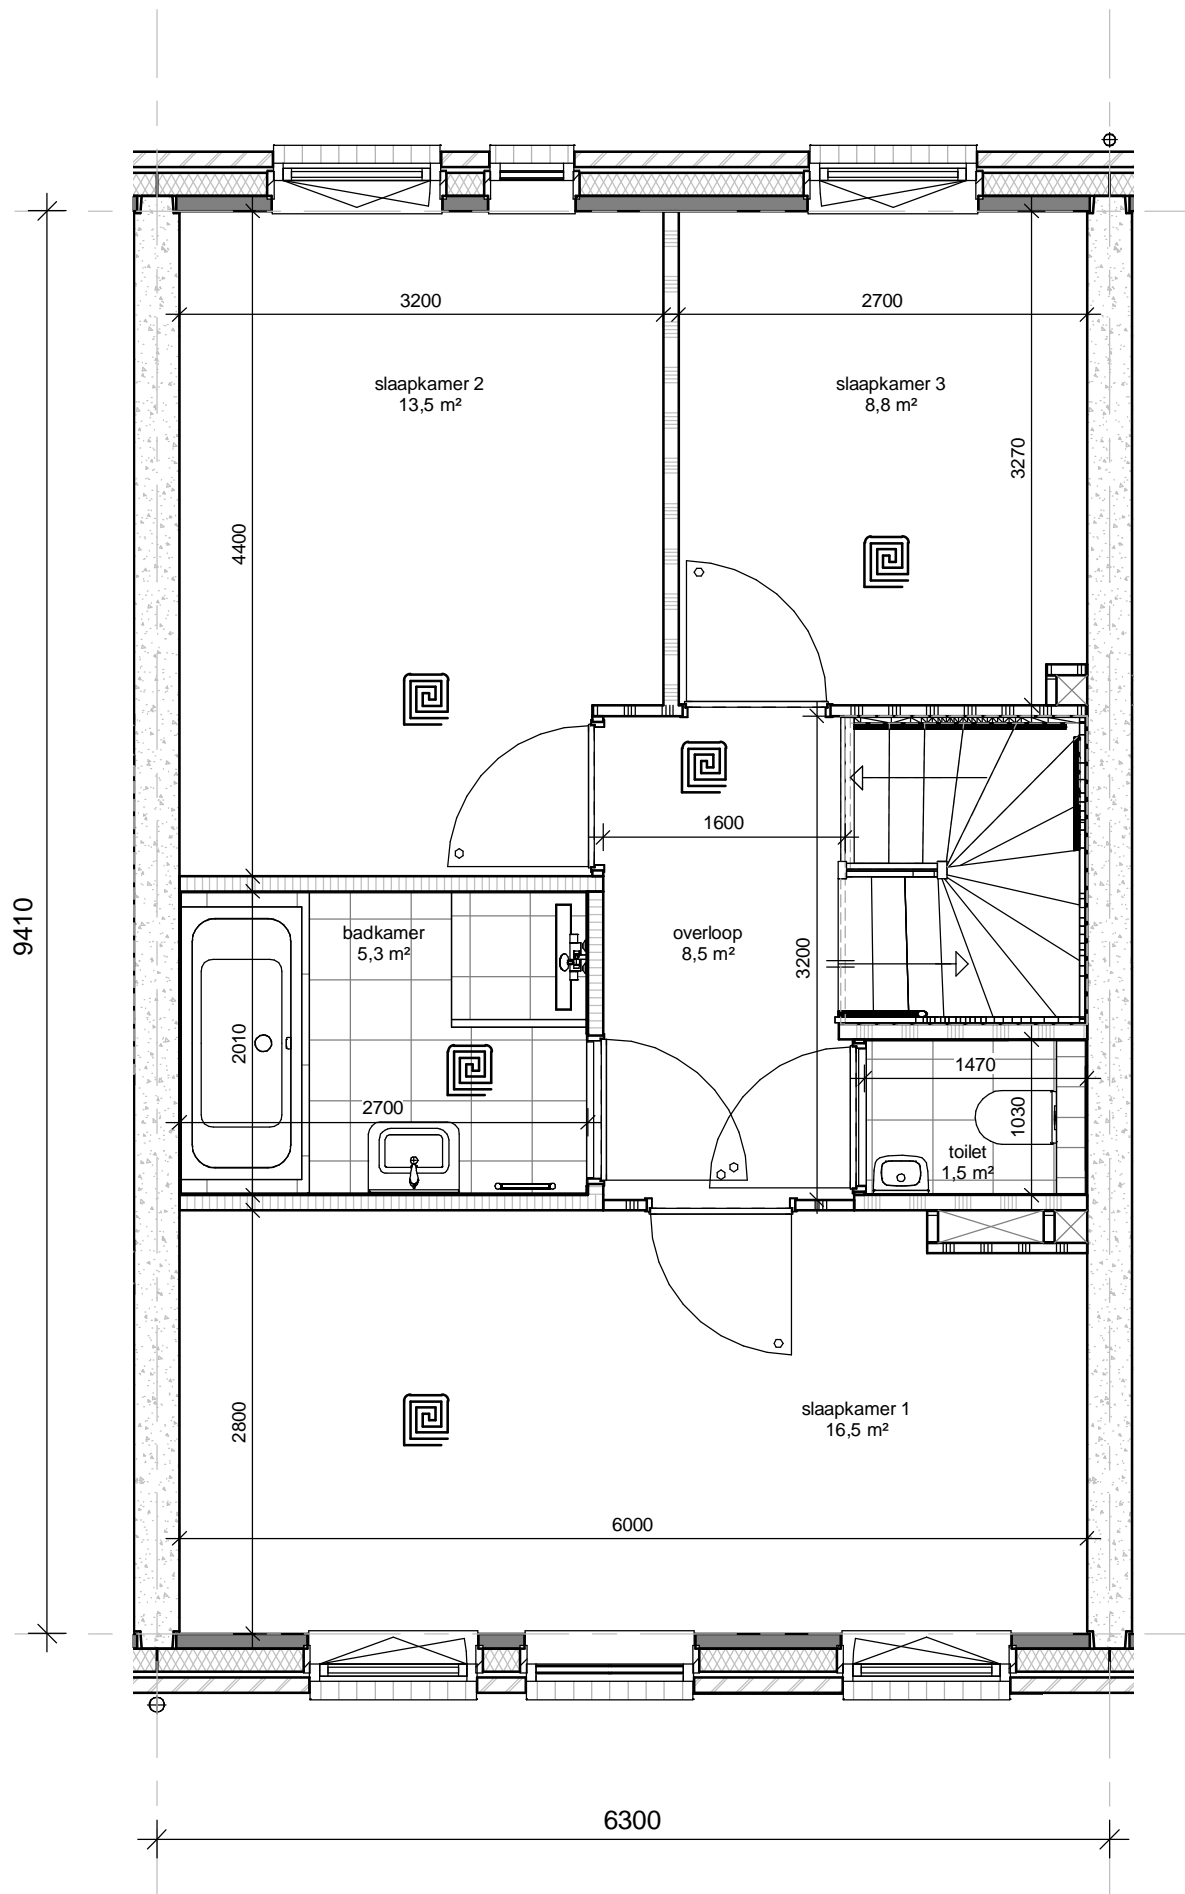

Dura Vermeer Bouw Zuid West BV
 Rotterdam Airportplein 21
 3045 AP Rotterdam
 Postbus 1986
 3000 BZ Rotterdam
 Telefoon: (010) 280 85 00
 E-mail: dvb-zw@duravermeer.nl

tek. nr	: VK-052-0	fase	: Verkoop
gezien	: MS/JR	door	:
getekend	: PB	op wijziging	:
afmeting	: A3	wijzigingsnummer	:
project	: Buitenplaats Syon		
onderdeel	: Type B2		
	: Begane grond bouwnummer 52		
	: Blok 9		
	schaal	: 1:50	
	status	: Concept	
	projectnummer	: 7029	

Concept

Dura Vermeer Bouw Zuid West BV
 Rotterdam Airportplein 21
 3045 AP Rotterdam
 Postbus 1986
 3000 BZ Rotterdam
 Telefoon: (010) 280 85 00
 E-mail: dvb-zw@duravermeer.nl

tek. nr	: VK-052-1	fase	: Verkoop
gezien	: MS/JR	door	:
getekend	: PB	gewijzigd	:
afmeting	: A3	wijzigingsnummer	:
project	: Buitenplaats Syon		
onderdeel	: 1e verdieping bouwnummer 52		
	: Blok 9		
		schaal	: 1:50
		status	: Concept
		projectnummer	: 7029

Concept