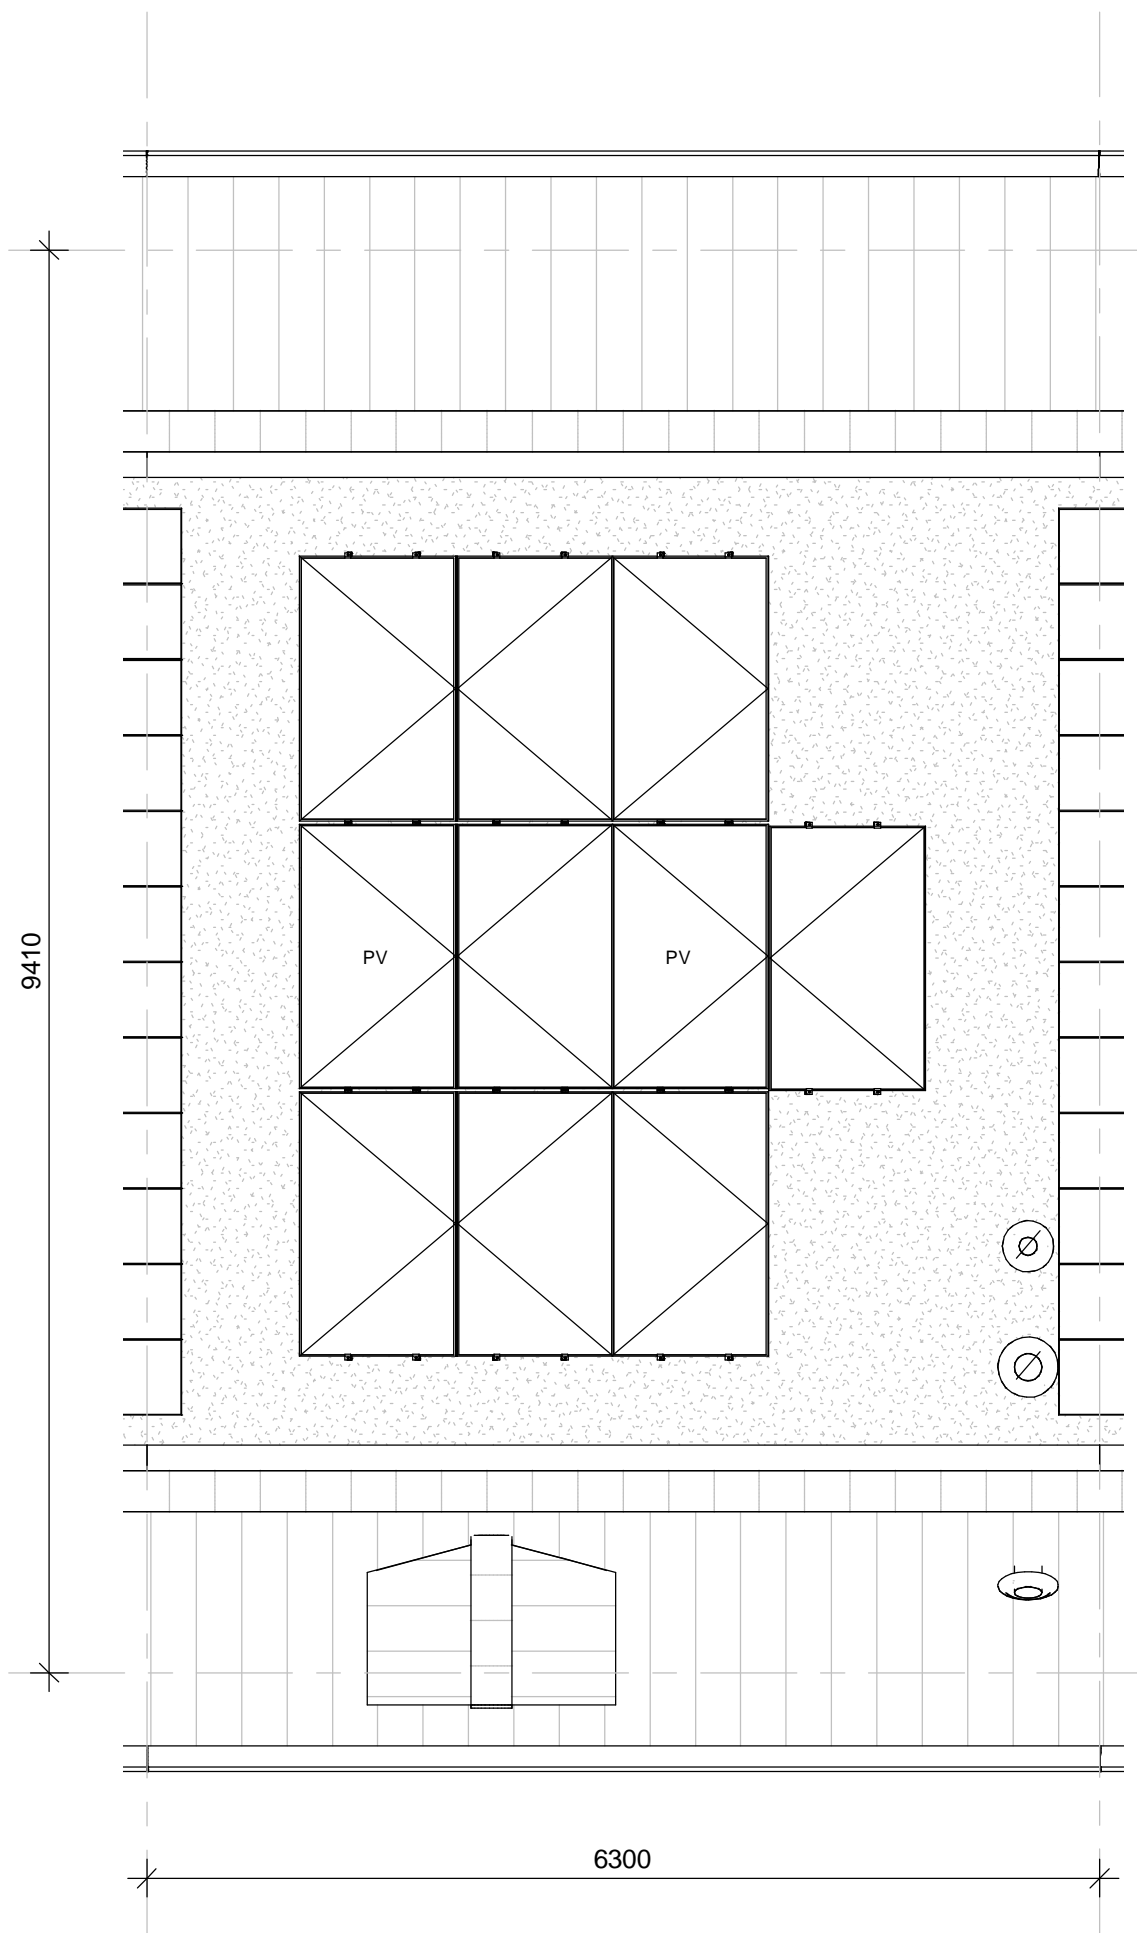

Dura Vermeer Bouw Zuid West BV
Rotterdam Airportplein 21
3045 AP Rotterdam
Postbus 1986
3000 BZ Rotterdam
Telefoon: (010) 280 85 00
E-mail: dvb-zw@duravermeer.nl

tek. nr	: VK-052-3	fase	: Verkoop
gezien	: MS/JR	door	:
getekend	: PB	gewijzigd door	:
afmeting	: A3	wijzigingsnummer	:
project	: Buitenplaats Syon		
onderdeel	: Dak bouwnummer 52		
	: Blok 9		
	schaal	: 1:50	
	status	: Concept	
	projectnummer	: 7029	

Concept