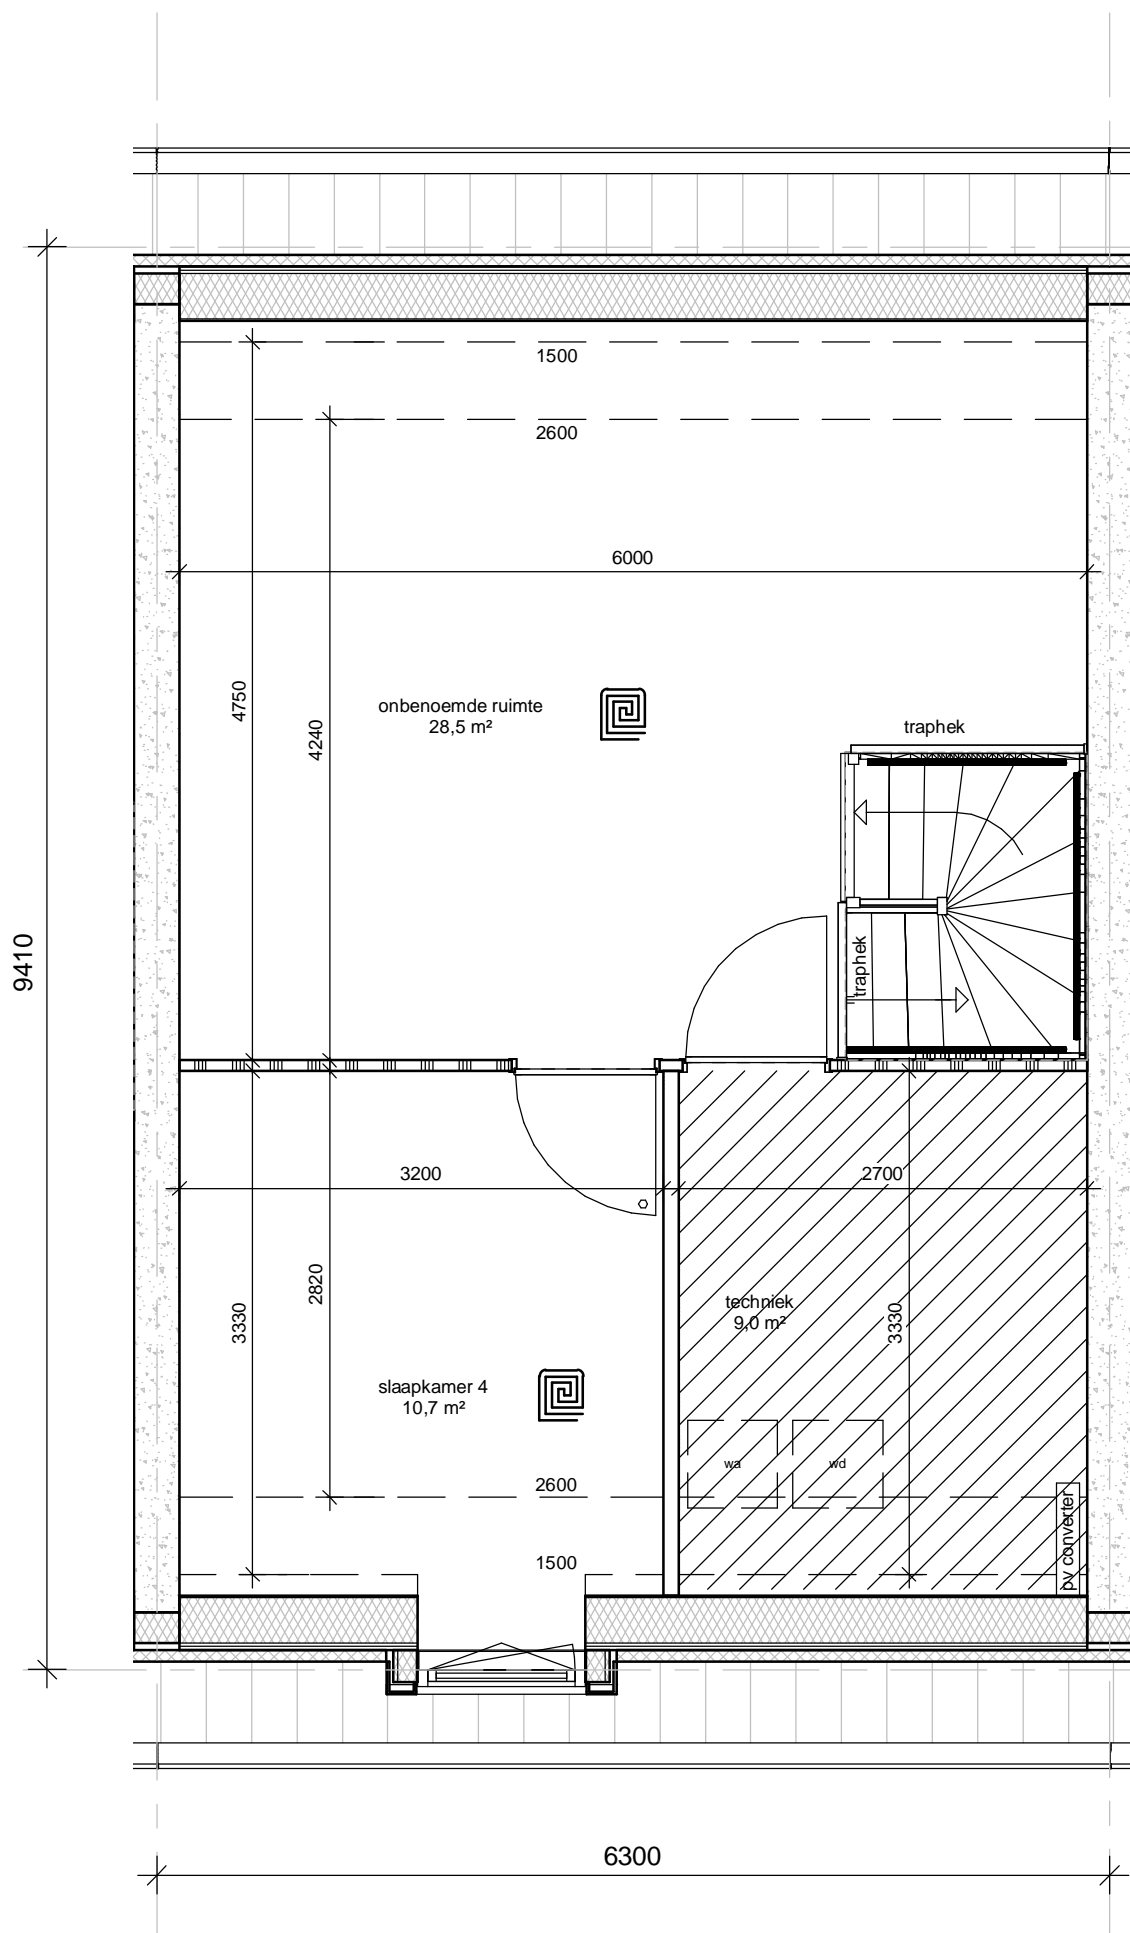

Dura Vermeer Bouw Zuid West BV
Rotterdam Airportplein 21
3045 AP Rotterdam
Postbus 1986
3000 BZ Rotterdam
Telefoon: (010) 280 85 00
E-mail: dvb-zw@duravermeer.nl

tek. nr	: VK-052-2	fase	: Verkoop
gezien	: MS/JR	door	:
getekend	: PB	gewijzigd	:
afmeting	: A3	wijzigingsnummer	:
project	: Buitenplaats Syon		
onderdeel	: 2e verdieping bouwnummer 52		
	: Blok 9		
	schaal	: 1:50	
	status	: Concept	
	projectnummer	: 7029	

Concept