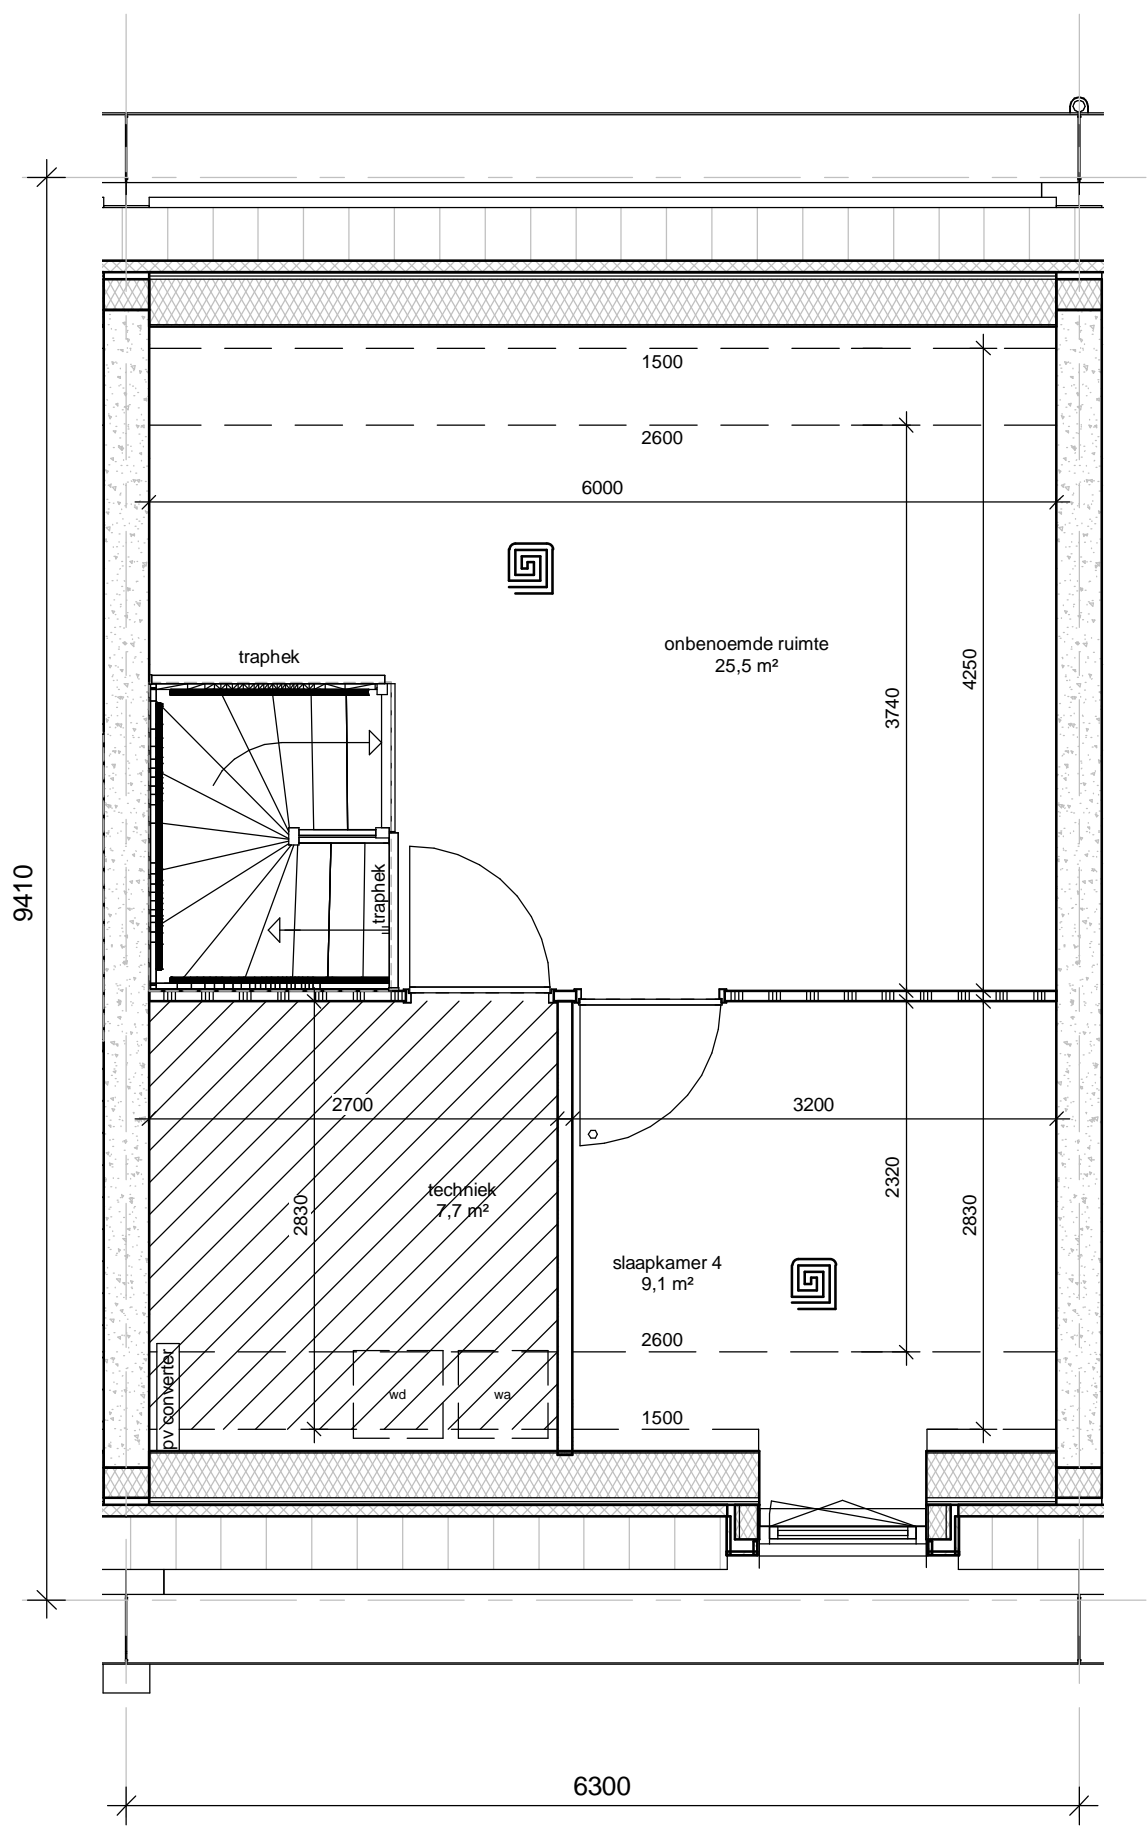

Dura Vermeer Bouw Zuid West BV
Rotterdam Airportplein 21
3045 AP Rotterdam
Postbus 1986
3000 BZ Rotterdam
Telefoon: (010) 280 85 00
E-mail: dvb-zw@duravermeer.nl

tek. nr	: VK-048-2	fase	: Verkoop
gezien	: MS/JR	datum	:
getekend	: PB	wijzigingsnummer	:
afmeting	: A3	wijzigingsnummer	:
project	: Buitenplaats Syon		
onderdeel	: 2e verdieping bouwnummer 48		
	: Blok 8		
	schaal	: 1:50	
	status	: Concept	
	projectnummer	: 7029	

Concept