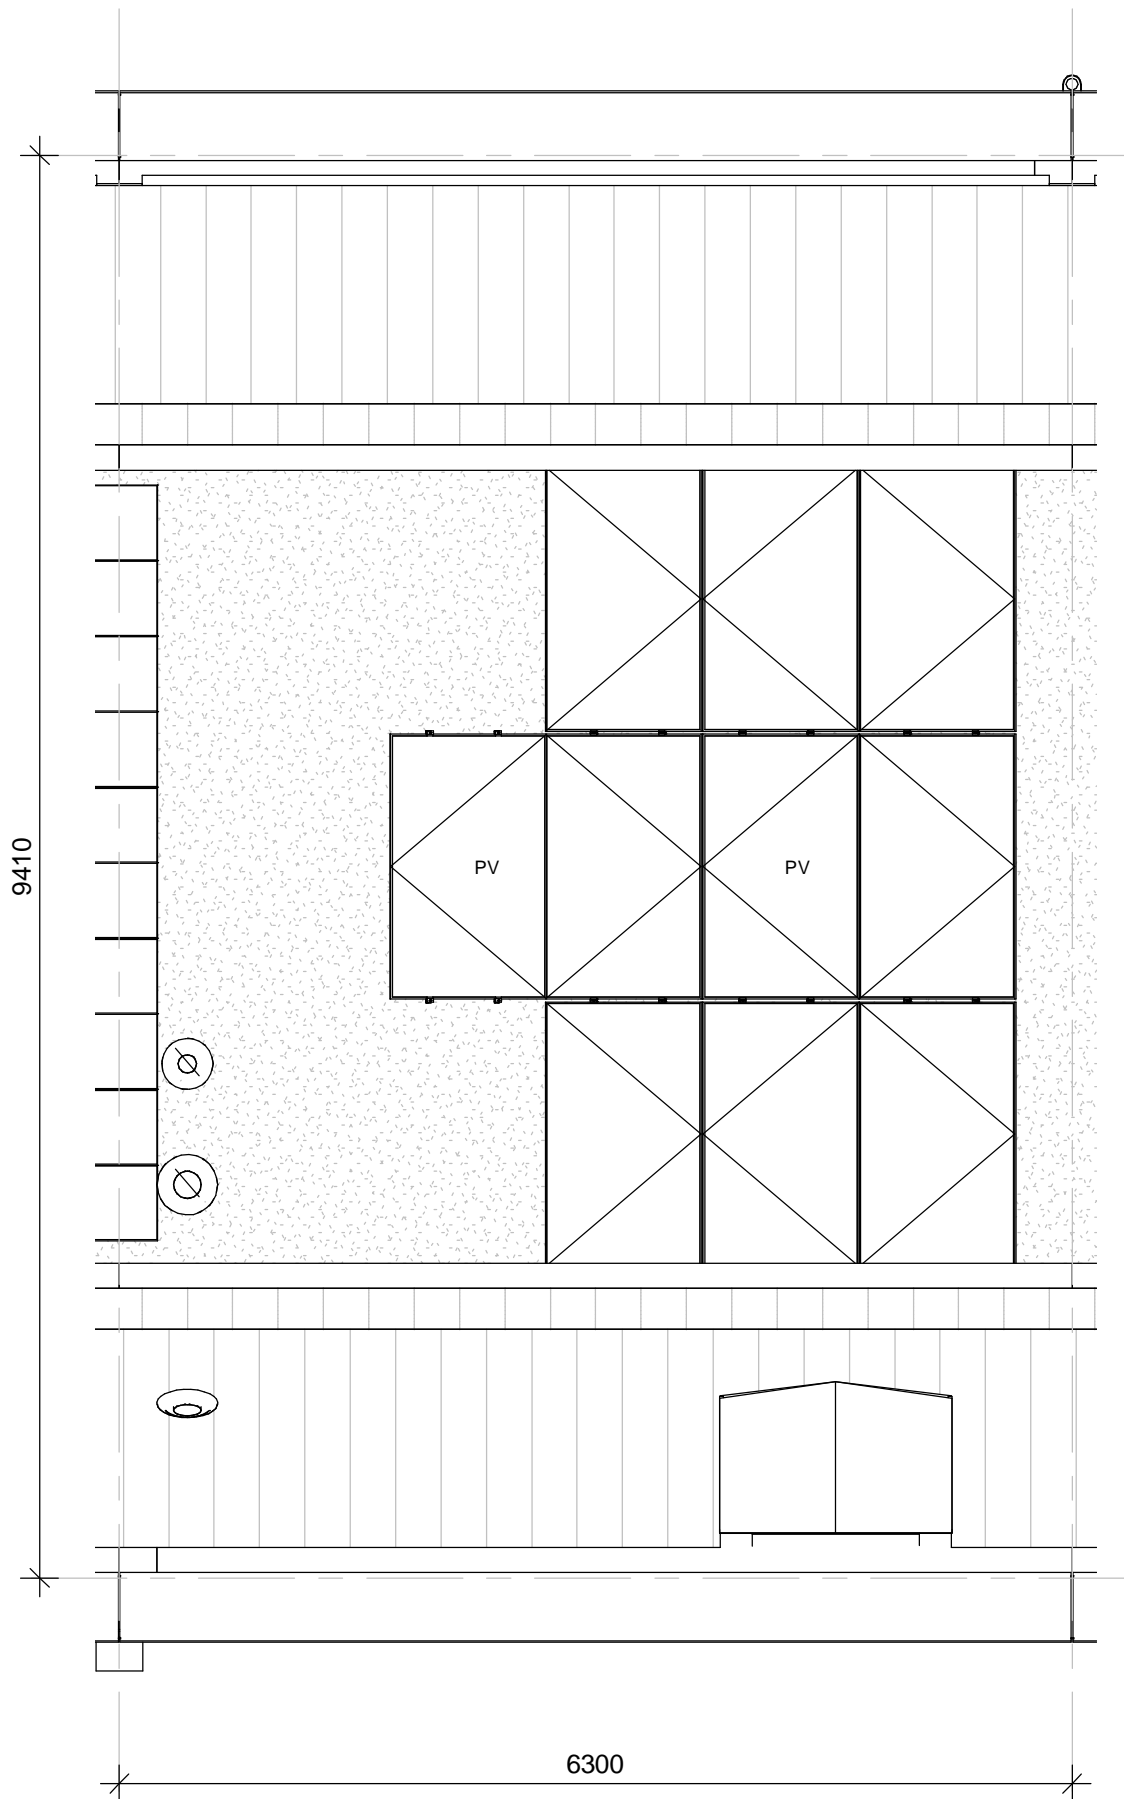

Dura Vermeer Bouw Zuid West BV
Rotterdam Airportplein 21
3045 AP Rotterdam
Postbus 1986
3000 BZ Rotterdam
Telefoon: (010) 280 85 00
E-mail: dvb-zw@duravermeer.nl

tek. nr	: VK-048-3	fase	: Verkoop
gezien	: MS/JR	door	:
getekend	: PB	gewijzigd	:
afmeting	: A3	wijzigingsnummer	:
project	: Buitenplaats Syon		
onderdeel	: Dak bouwnummer 48		
	: Blok 8		
	schaal	: 1:50	
	status	: Concept	
	projectnummer	: 7029	

Concept