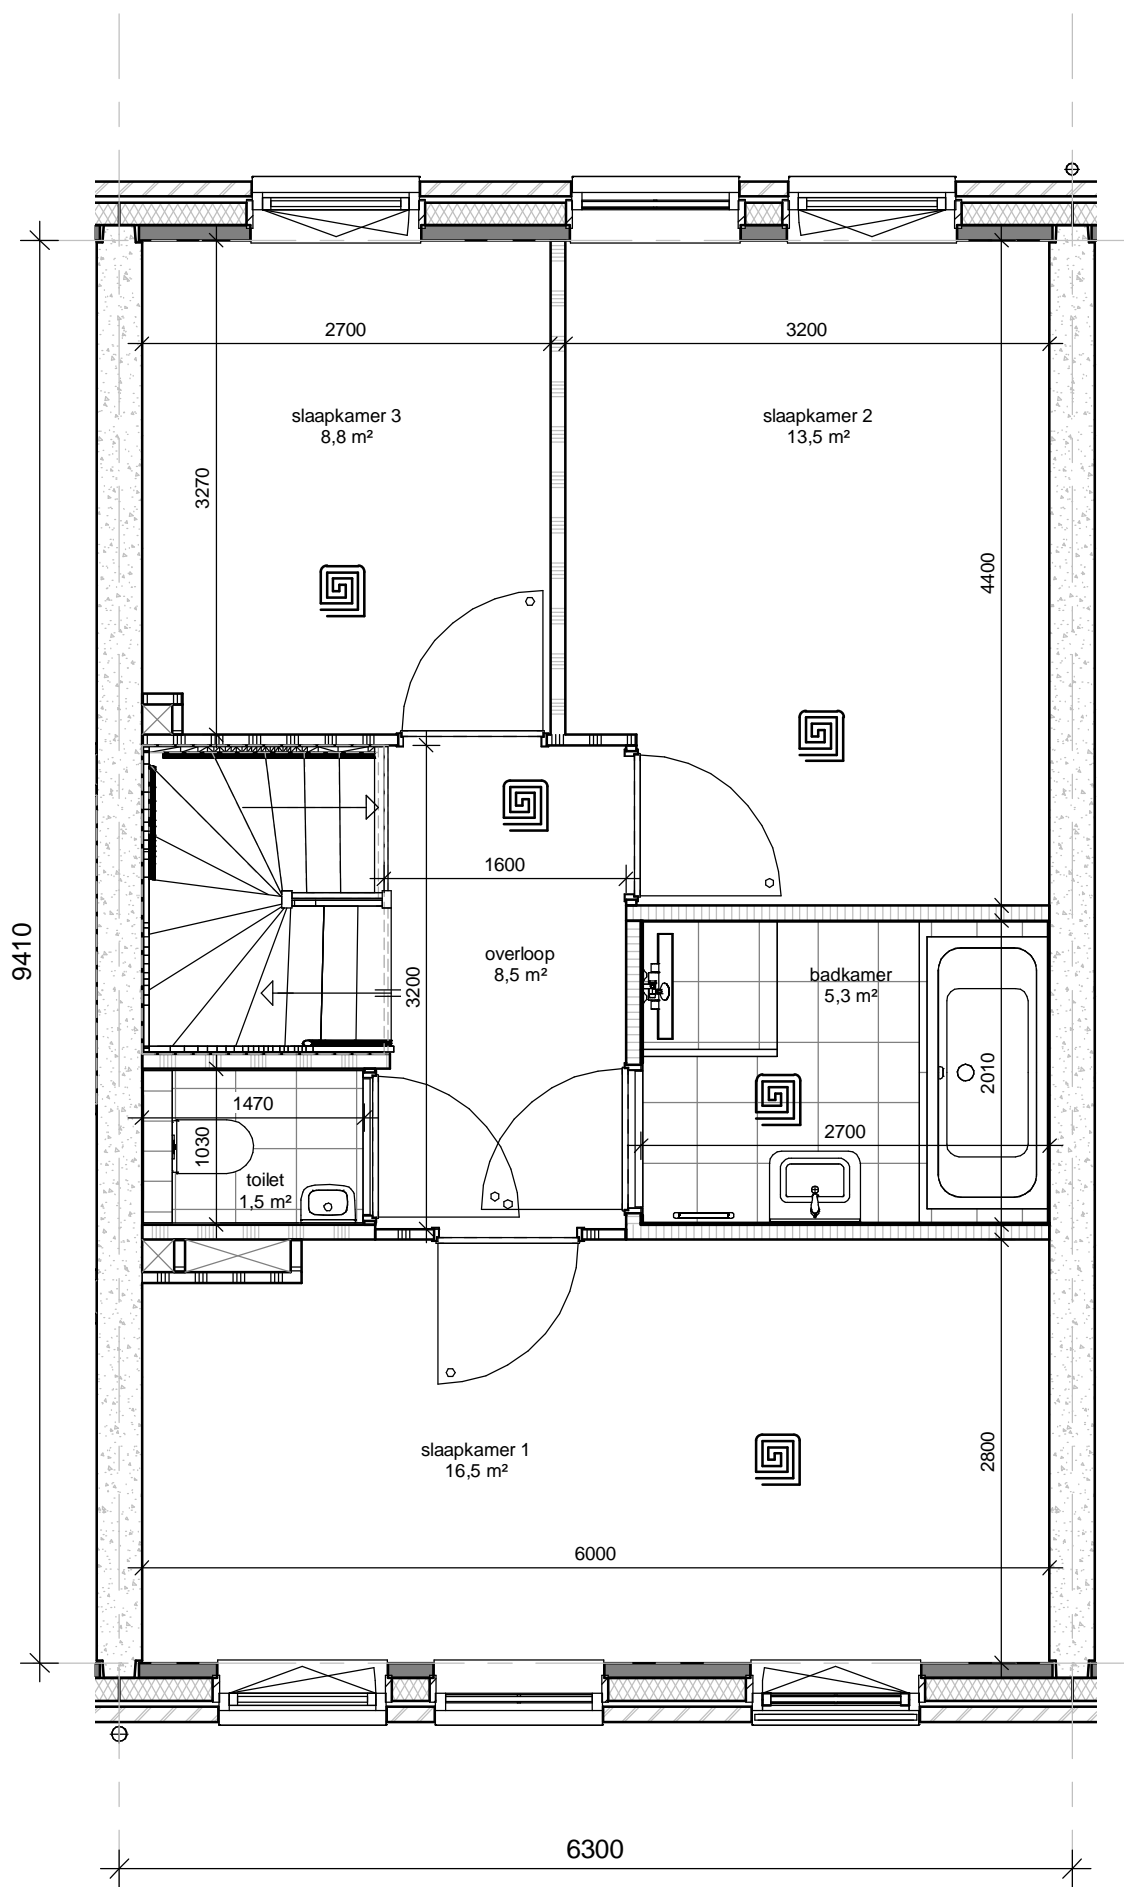

Dura Vermeer Bouw Zuid West BV
 Rotterdam Airportplein 21
 3045 AP Rotterdam
 Postbus 1986
 3000 BZ Rotterdam
 Telefoon: (010) 280 85 00
 E-mail: dvb-zw@duravermeer.nl

tek. nr	: VK-048-0	fase	: Verkoop
gezien	: MS/JR	door	:
getekend	: PB	wijzigingsnummer	:
afmeting	: A3	wijzigingsnummer	:
project	: Buitenplaats Syon		
onderdeel	: Type A2		
	: Begane grond bouwnummer 48		
	: Blok 8		
	schaal	: 1:50	
	status	: Concept	
	projectnummer	: 7029	

Concept

Dura Vermeer Bouw Zuid West BV
 Rotterdam Airportplein 21
 3045 AP Rotterdam
 Postbus 1986
 3000 BZ Rotterdam
 Telefoon: (010) 280 85 00
 E-mail: dvb-zw@duravermeer.nl

tek. nr	: VK-048-1	fase	: Verkoop
gezien	: MS/JR	door	:
getekend	: PB	gewijzigd	:
afmeting	: A3	wijzigingsnummer	:
project	: Buitenplaats Syon		
onderdeel	: 1e verdieping bouwnummer 48		
	: Blok 8		
	schaal	: 1:50	
	status	: Concept	
	projectnummer	: 7029	

Concept