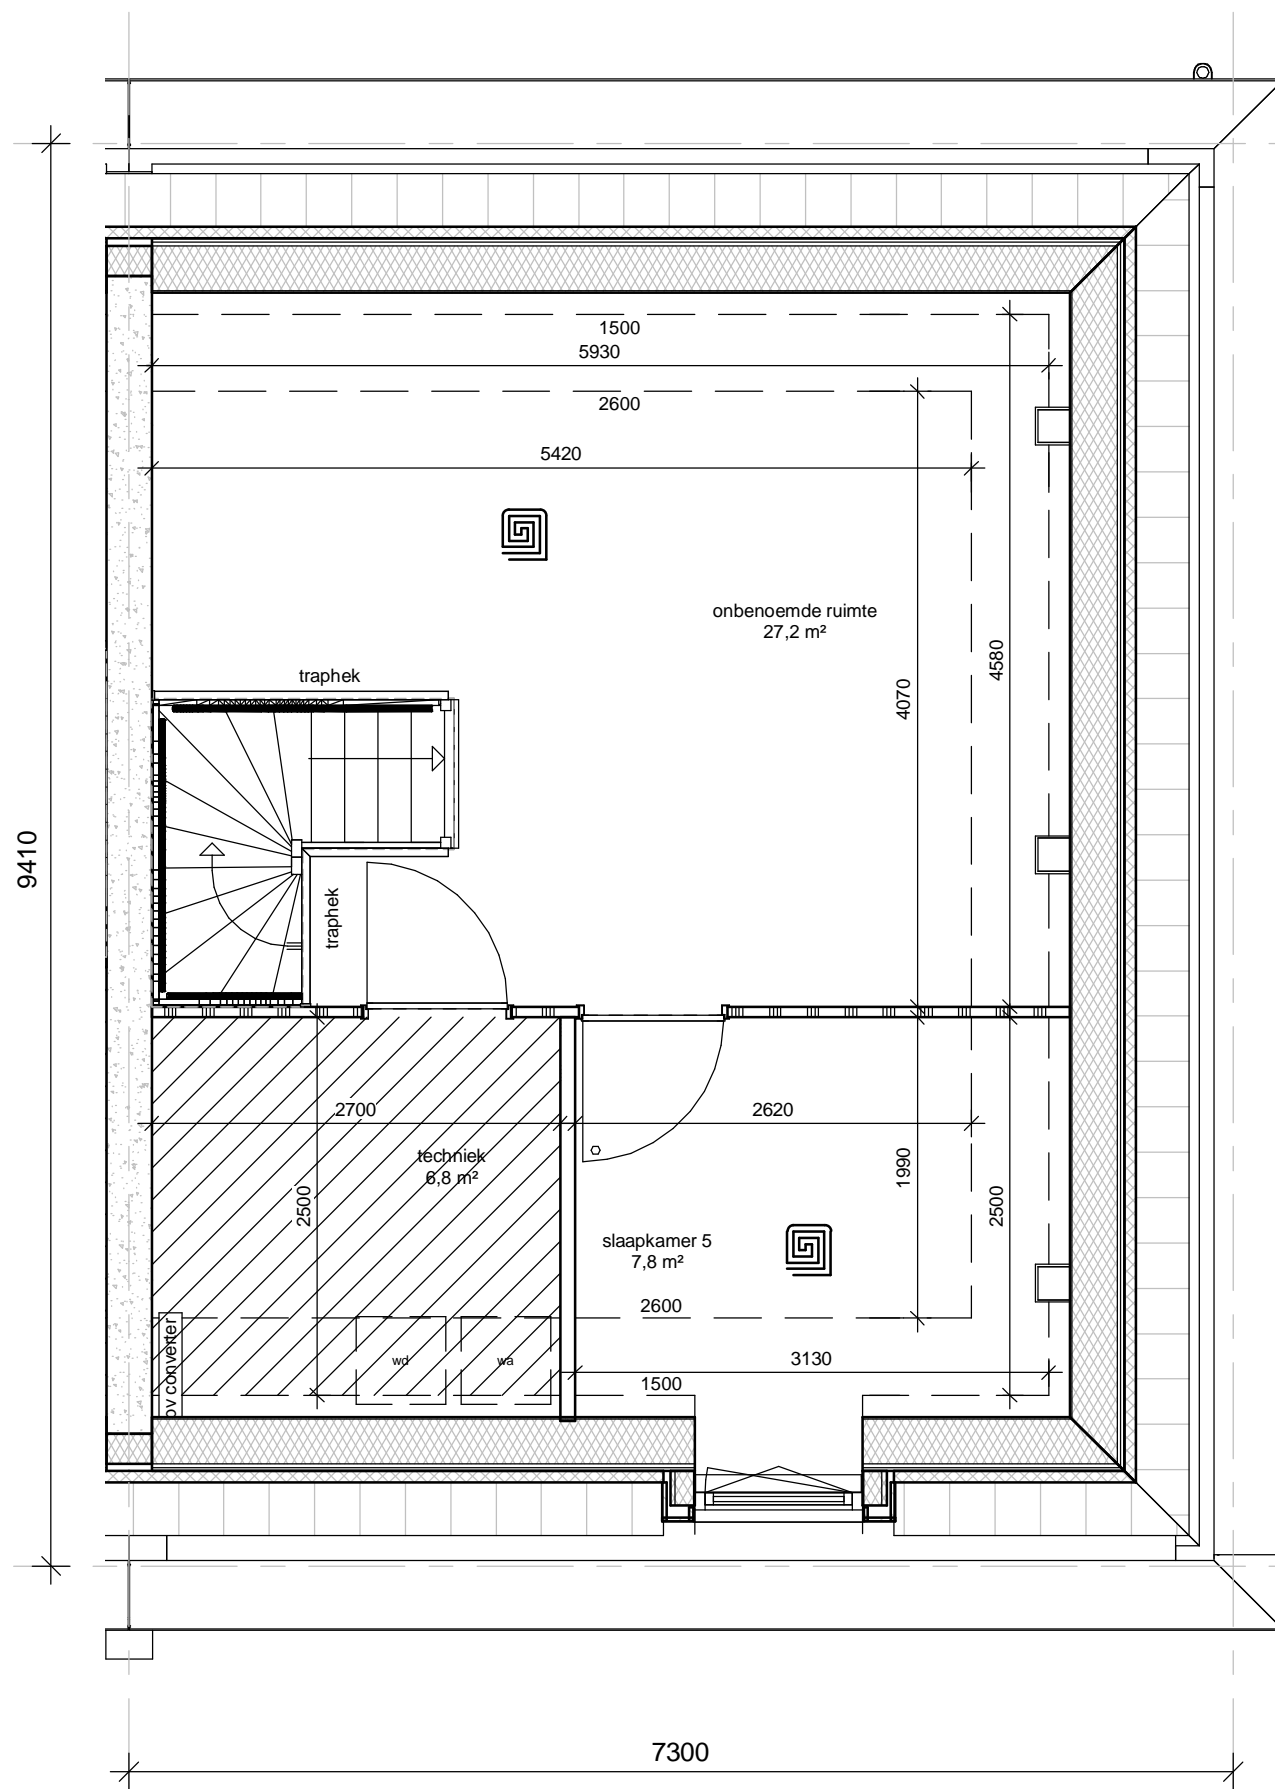

Dura Vermeer Bouw Zuid West BV
Rotterdam Airportplein 21
3045 AP Rotterdam
Postbus 1986
3000 BZ Rotterdam
Telefoon: (010) 280 85 00
E-mail: dvb-zw@duravermeer.nl

tek. nr	: VK-046-2	fase	: Verkoop
gezien	: MS/JR	door	:
getekend	: PB	wijzigingsnummer	:
afmeting	: A3	wijzigingsnummer	:
project	: Buitenplaats Syon		
onderdeel	: 2e verdieping bouwnummer 46		
	: Blok 8		
	schaal	: 1:50	
	status	: Concept	
	projectnummer	: 7029	

Concept