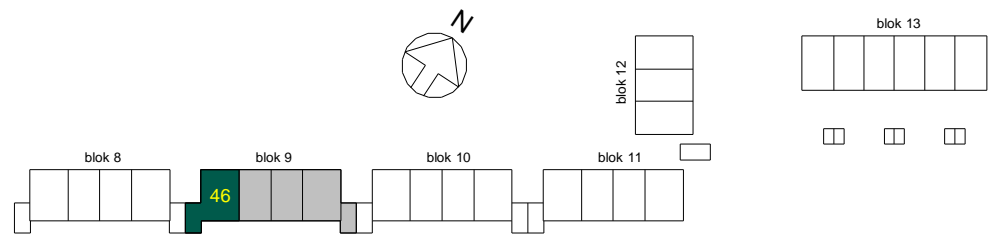

Dura Vermeer Bouw Zuid West BV
Rotterdam Airportplein 21
3045 AP Rotterdam
Postbus 1986
3000 BZ Rotterdam
Telefoon: (010) 280 85 00
E-mail: dvb-zw@duravermeer.nl

tek. nr	: VK-046-2	fase	: Verkoop
gezien	: MS/JR	door	:
getekend	: PB	wijzigingsnummer	:
afmeting	: A3	wijzigingsnummer	:
project	: Buitenplaats Syon		
onderdeel	: 2e verdieping bouwnummer 46		
	: Blok 8		
	schaal	: 1:50	
	status	: Concept	
	projectnummer	: 7029	

Concept