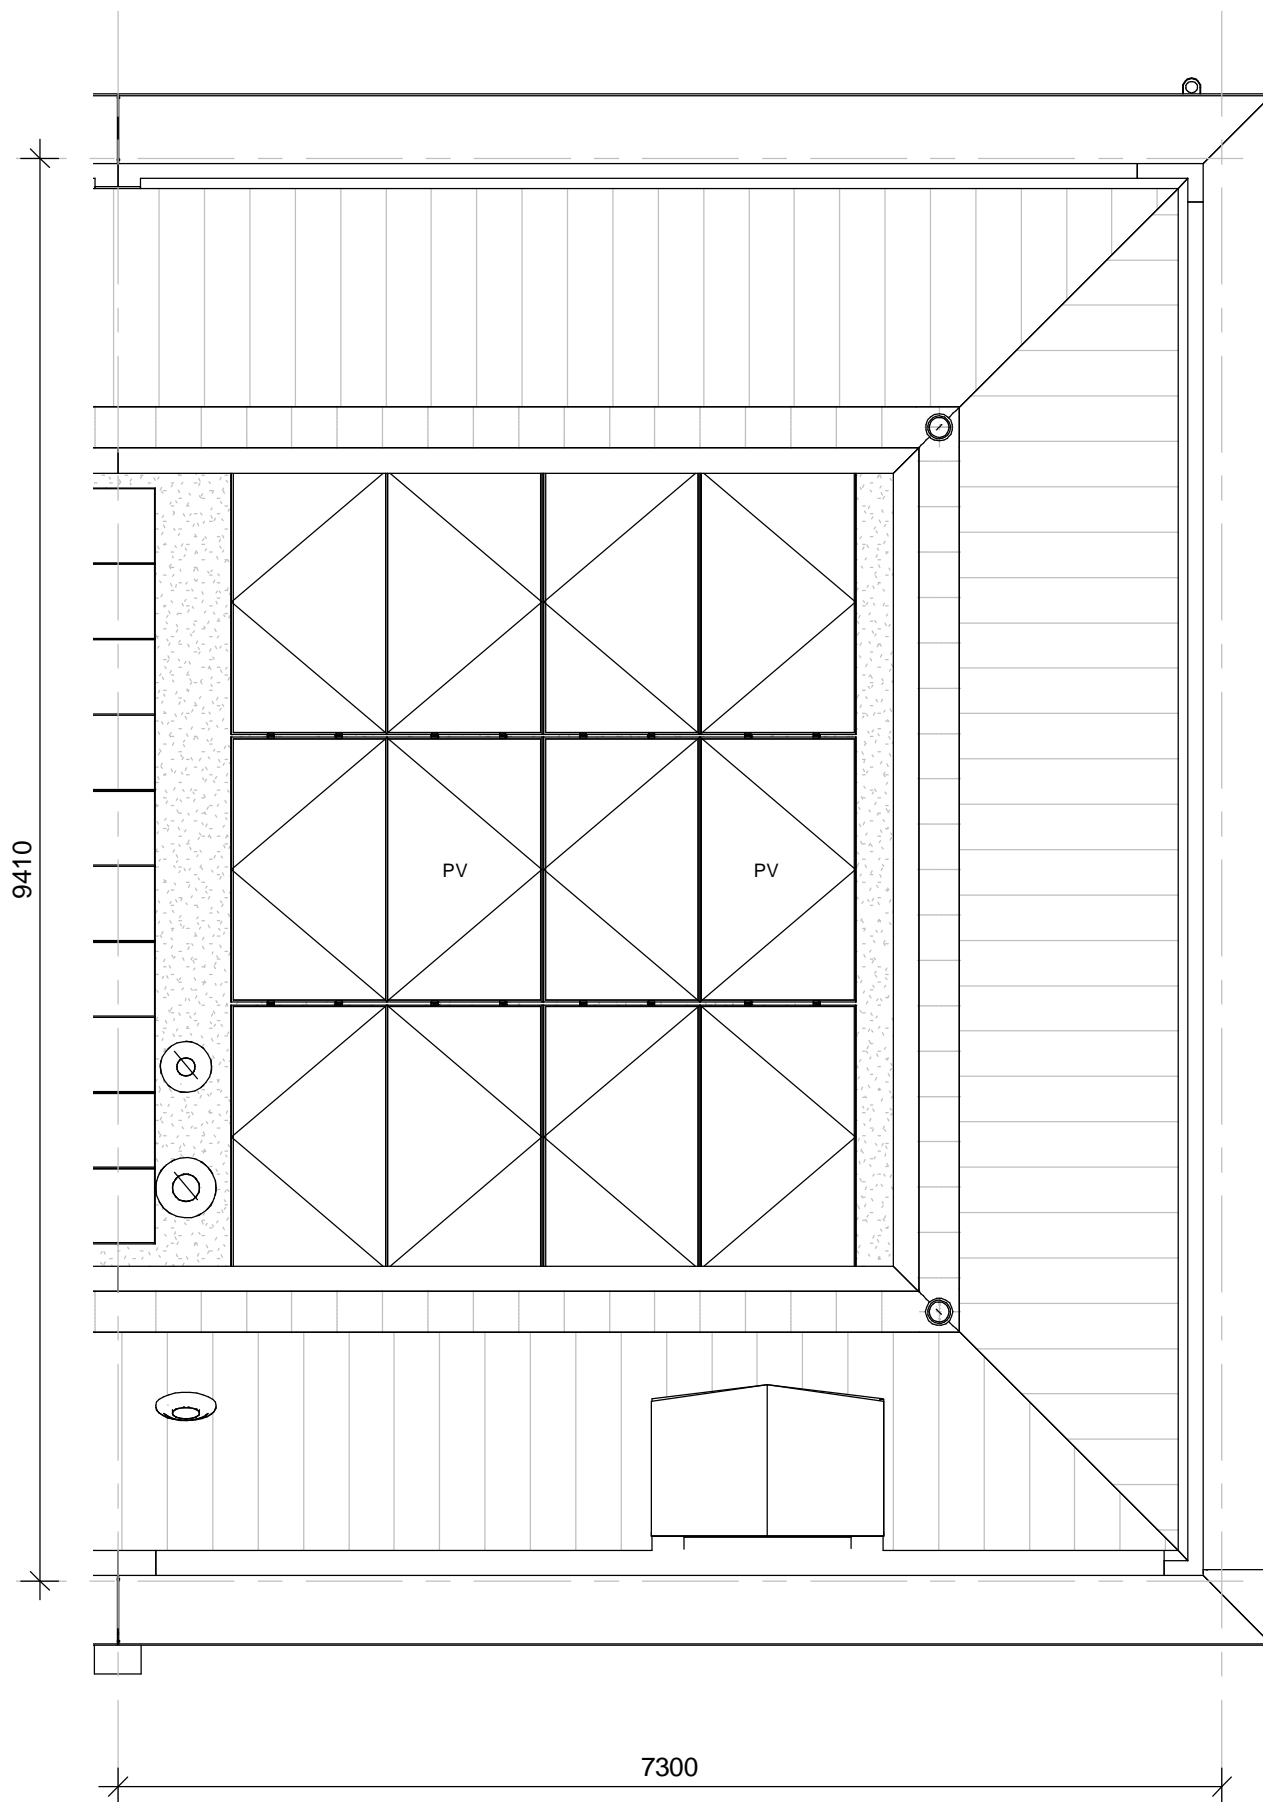

Dura Vermeer Bouw Zuid West BV
Rotterdam Airportplein 21
3045 AP Rotterdam
Postbus 1986
3000 BZ Rotterdam
Telefoon: (010) 280 85 00
E-mail: dvb-zw@duravermeer.nl

tek. nr	: VK-046-3	fase	: Verkoop
gezien	: MS/JR	door	:
getekend	: PB	wijzigingsnummer	:
afmeting	: A3	wijzigingsnummer	:
project	: Buitenplaats Syon		
onderdeel	: Dak bouwnummer 46		
	: Blok 8		
	schaal	: 1:50	
	status	: Concept	
	projectnummer	: 7029	

Concept