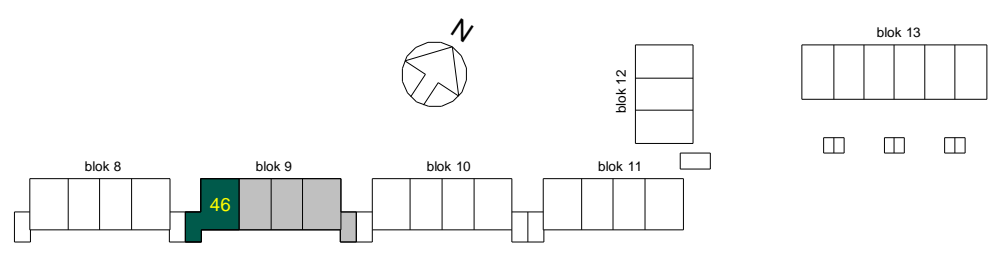

Dura Vermeer Bouw Zuid West BV
 Rotterdam Airportplein 21
 3045 AP Rotterdam
 Postbus 1986
 3000 BZ Rotterdam
 Telefoon: (010) 280 85 00
 E-mail: dvb-zw@duravermeer.nl

tek. nr	: VK-046-0	fase	: Verkoop
gezien	: MS/JR	door	:
getekend	: PB	wijzigingsnummer	:
afmeting	: A3	wijzigingsnummer	:
project	: Buitenplaats Syon		
onderdeel	: Type A1s		
	: Begane grond bouwnummer 46		
	: Blok 8		
	schaal	: 1:50	
	status	: Concept	
	projectnummer	: 7029	

Concept

Dura Vermeer Bouw Zuid West BV
 Rotterdam Airportplein 21
 3045 AP Rotterdam
 Postbus 1986
 3000 BZ Rotterdam
 Telefoon: (010) 280 85 00
 E-mail: dvb-zw@duravermeer.nl

tek. nr	: VK-046-1	fase	: Verkoop
gezien	: MS/JR	door	:
getekend	: PB	wijzigingsnummer	:
afmeting	: A3	wijzigingsnummer	:
project	: Buitenplaats Syon		
onderdeel	: 1e verdieping bouwnummer 46		
	: Blok 8		
		schaal	: 1:50
		status	: Concept
		projectnummer	: 7029

Concept