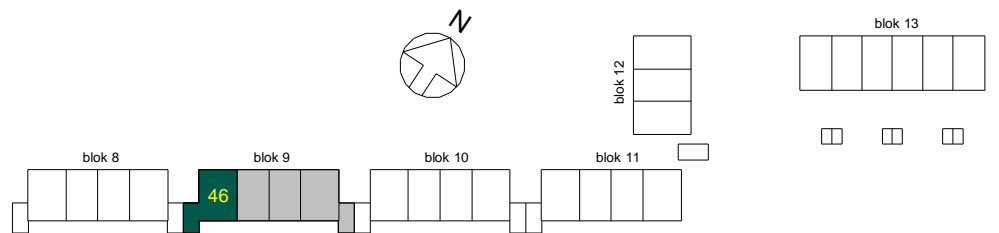

Dura Vermeer Bouw Zuid West BV
Rotterdam Airportplein 21
3045 AP Rotterdam
Postbus 1986
3000 BZ Rotterdam
Telefoon: (010) 280 85 00
E-mail: dvb-zw@duravermeer.nl

tek. nr	: VK-046-3	fase	: Verkoop
gezien	: MS/JR	door	:
getekend	: PB	wijzigingsnummer	:
afmeting	: A3	wijzigingsnummer	:
project	: Buitenplaats Syon		
onderdeel	: Dak bouwnummer 46		
	: Blok 8		
	schaal	: 1:50	
	status	: Concept	
	projectnummer	: 7029	

Concept