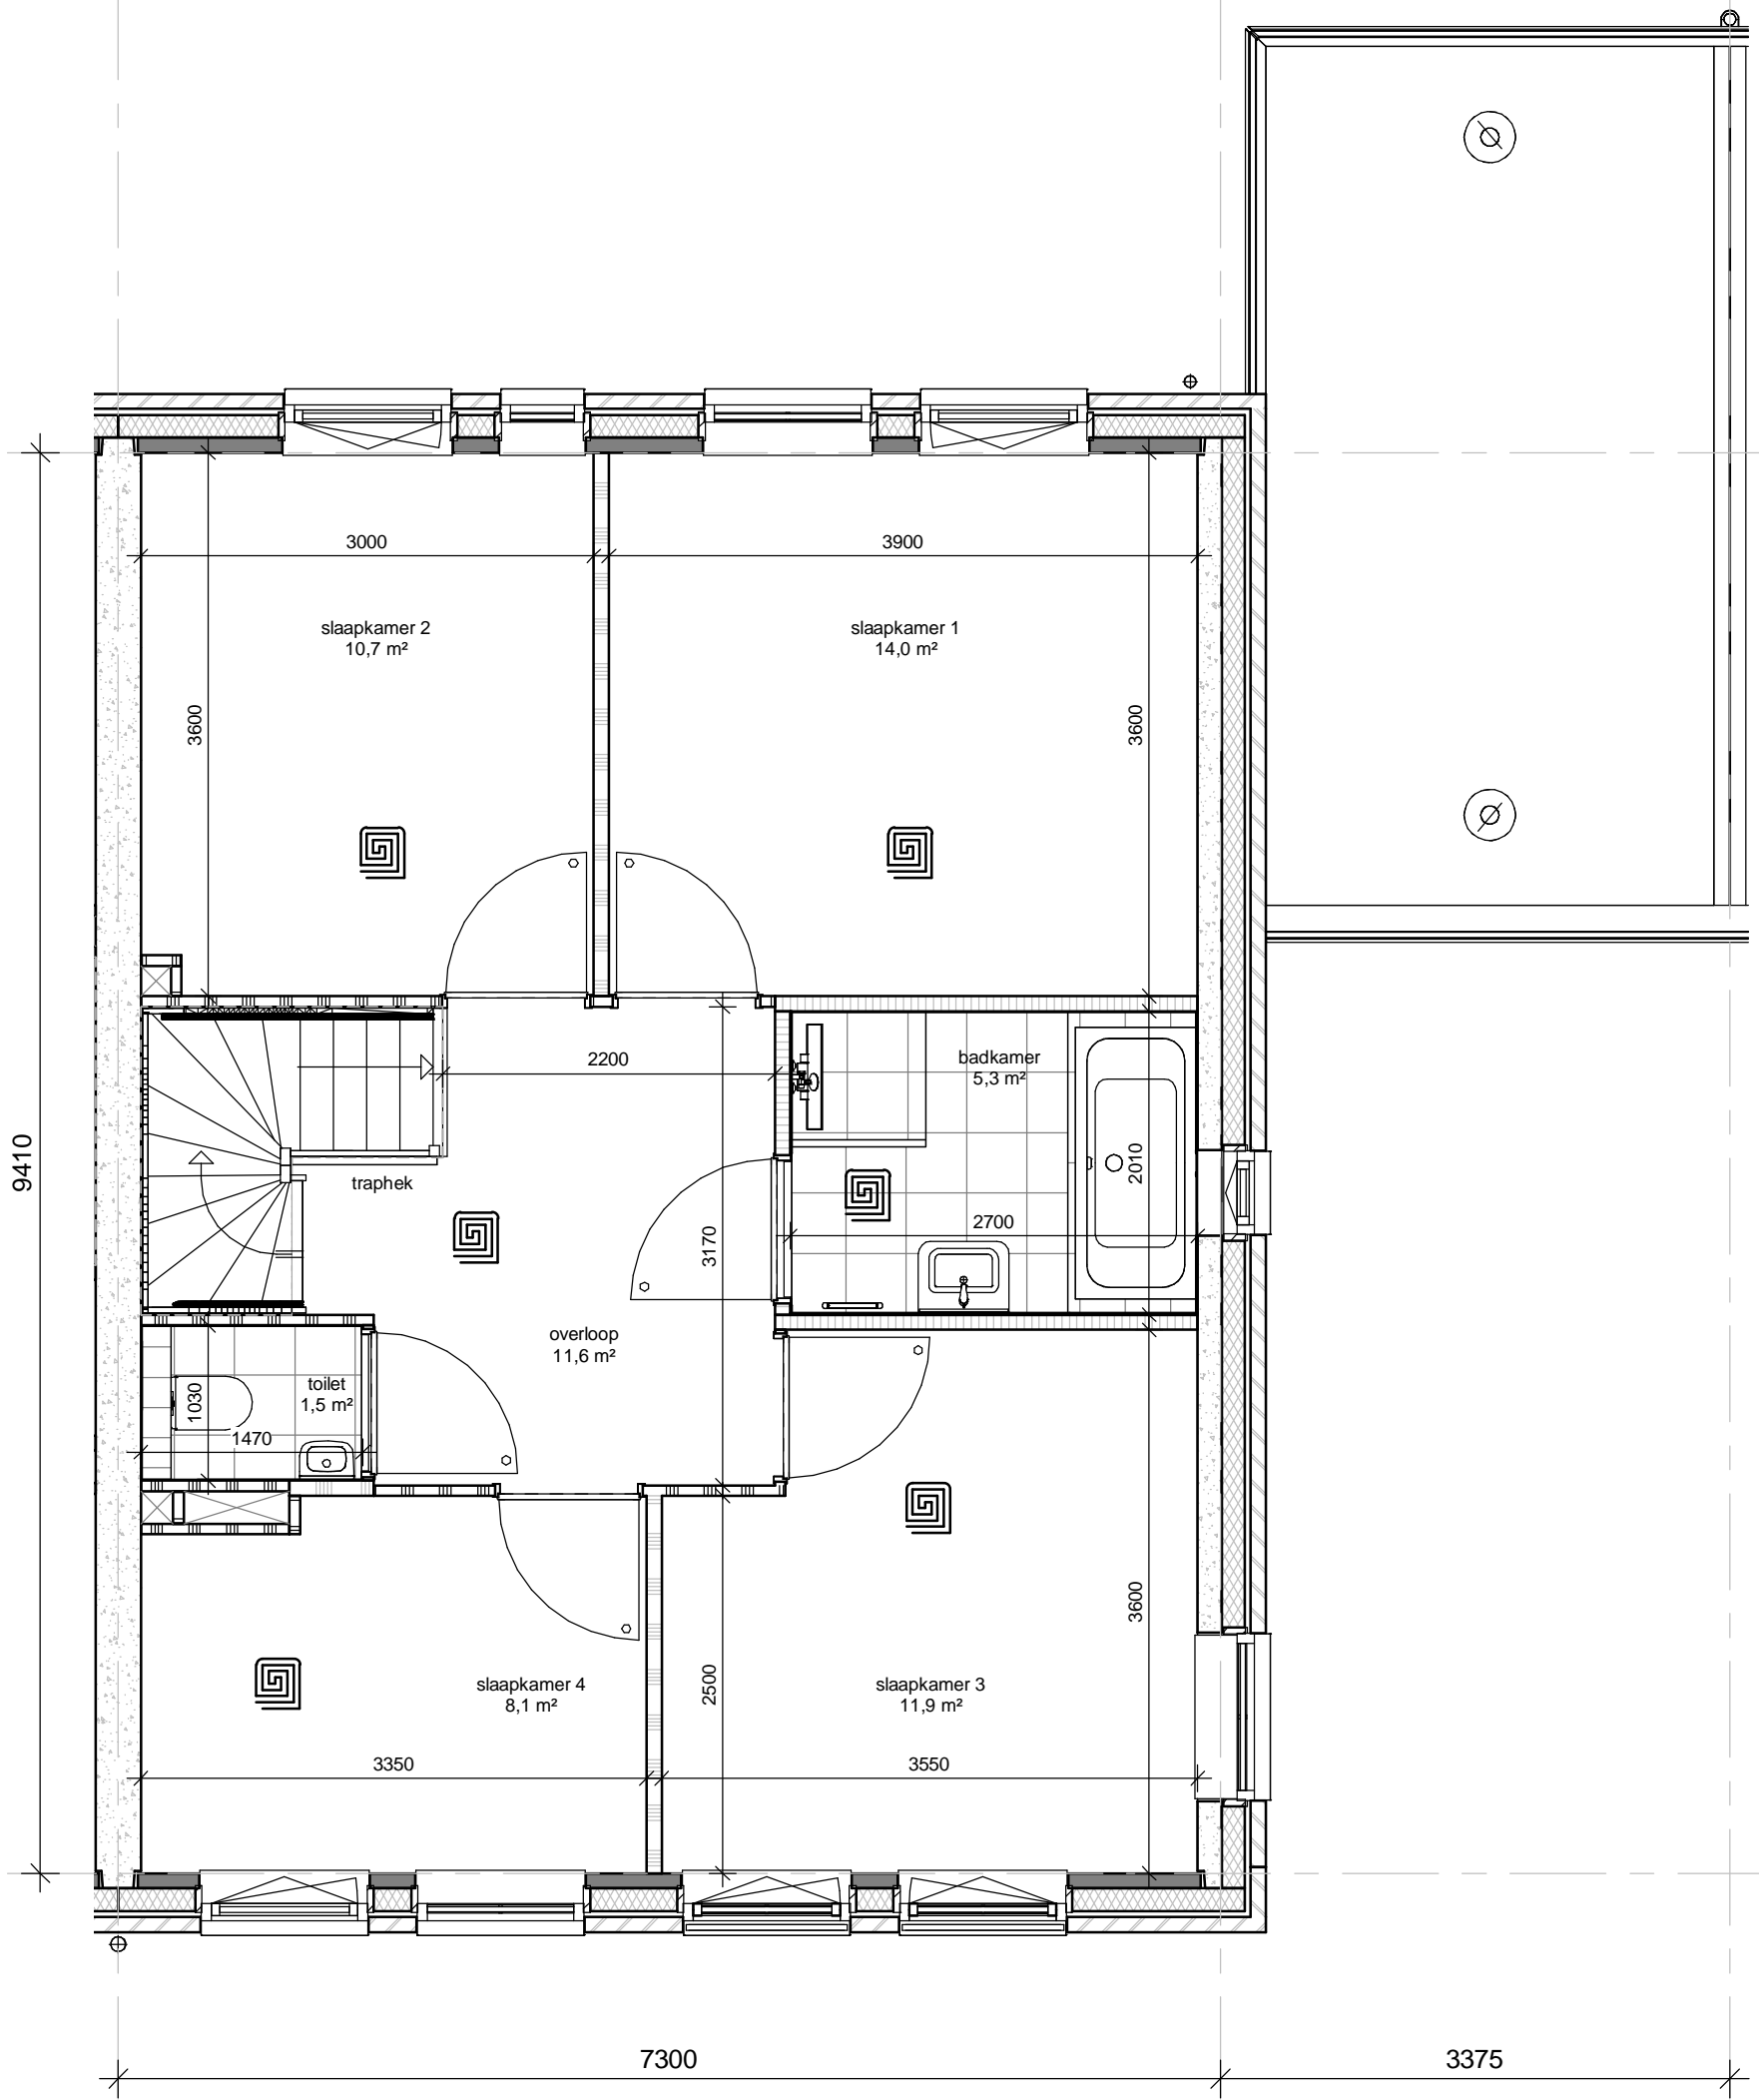

Dura Vermeer Bouw Zuid West BV
 Rotterdam Airportplein 21
 3045 AP Rotterdam
 Postbus 1986
 3000 BZ Rotterdam
 Telefoon: (010) 280 85 00
 E-mail: dvb-zw@duravermeer.nl

tek. nr	: VK-046-0	fase	: Verkoop
gezien	: MS/JR	door	:
getekend	: PB	wijzigingsnummer	:
afmeting	: A3	wijzigingsnummer	:
project	: Buitenplaats Syon		
onderdeel	: Type A1s		
	: Begane grond bouwnummer 46		
	: Blok 8		
	schaal	: 1:50	
	status	: Concept	
	projectnummer	: 7029	

Concept

Dura Vermeer Bouw Zuid West BV
 Rotterdam Airportplein 21
 3045 AP Rotterdam
 Postbus 1986
 3000 BZ Rotterdam
 Telefoon: (010) 280 85 00
 E-mail: dvb-zw@duravermeer.nl

tek. nr	: VK-046-1	fase	: Verkoop
gezien	: MS/JR	door	:
getekend	: PB	wijzigingsnummer	:
afmeting	: A3	wijzigingsnummer	:
project	: Buitenplaats Syon		
onderdeel	: 1e verdieping bouwnummer 46		
	: Blok 8		
		schaal	: 1:50
		status	: Concept
		projectnummer	: 7029

Concept