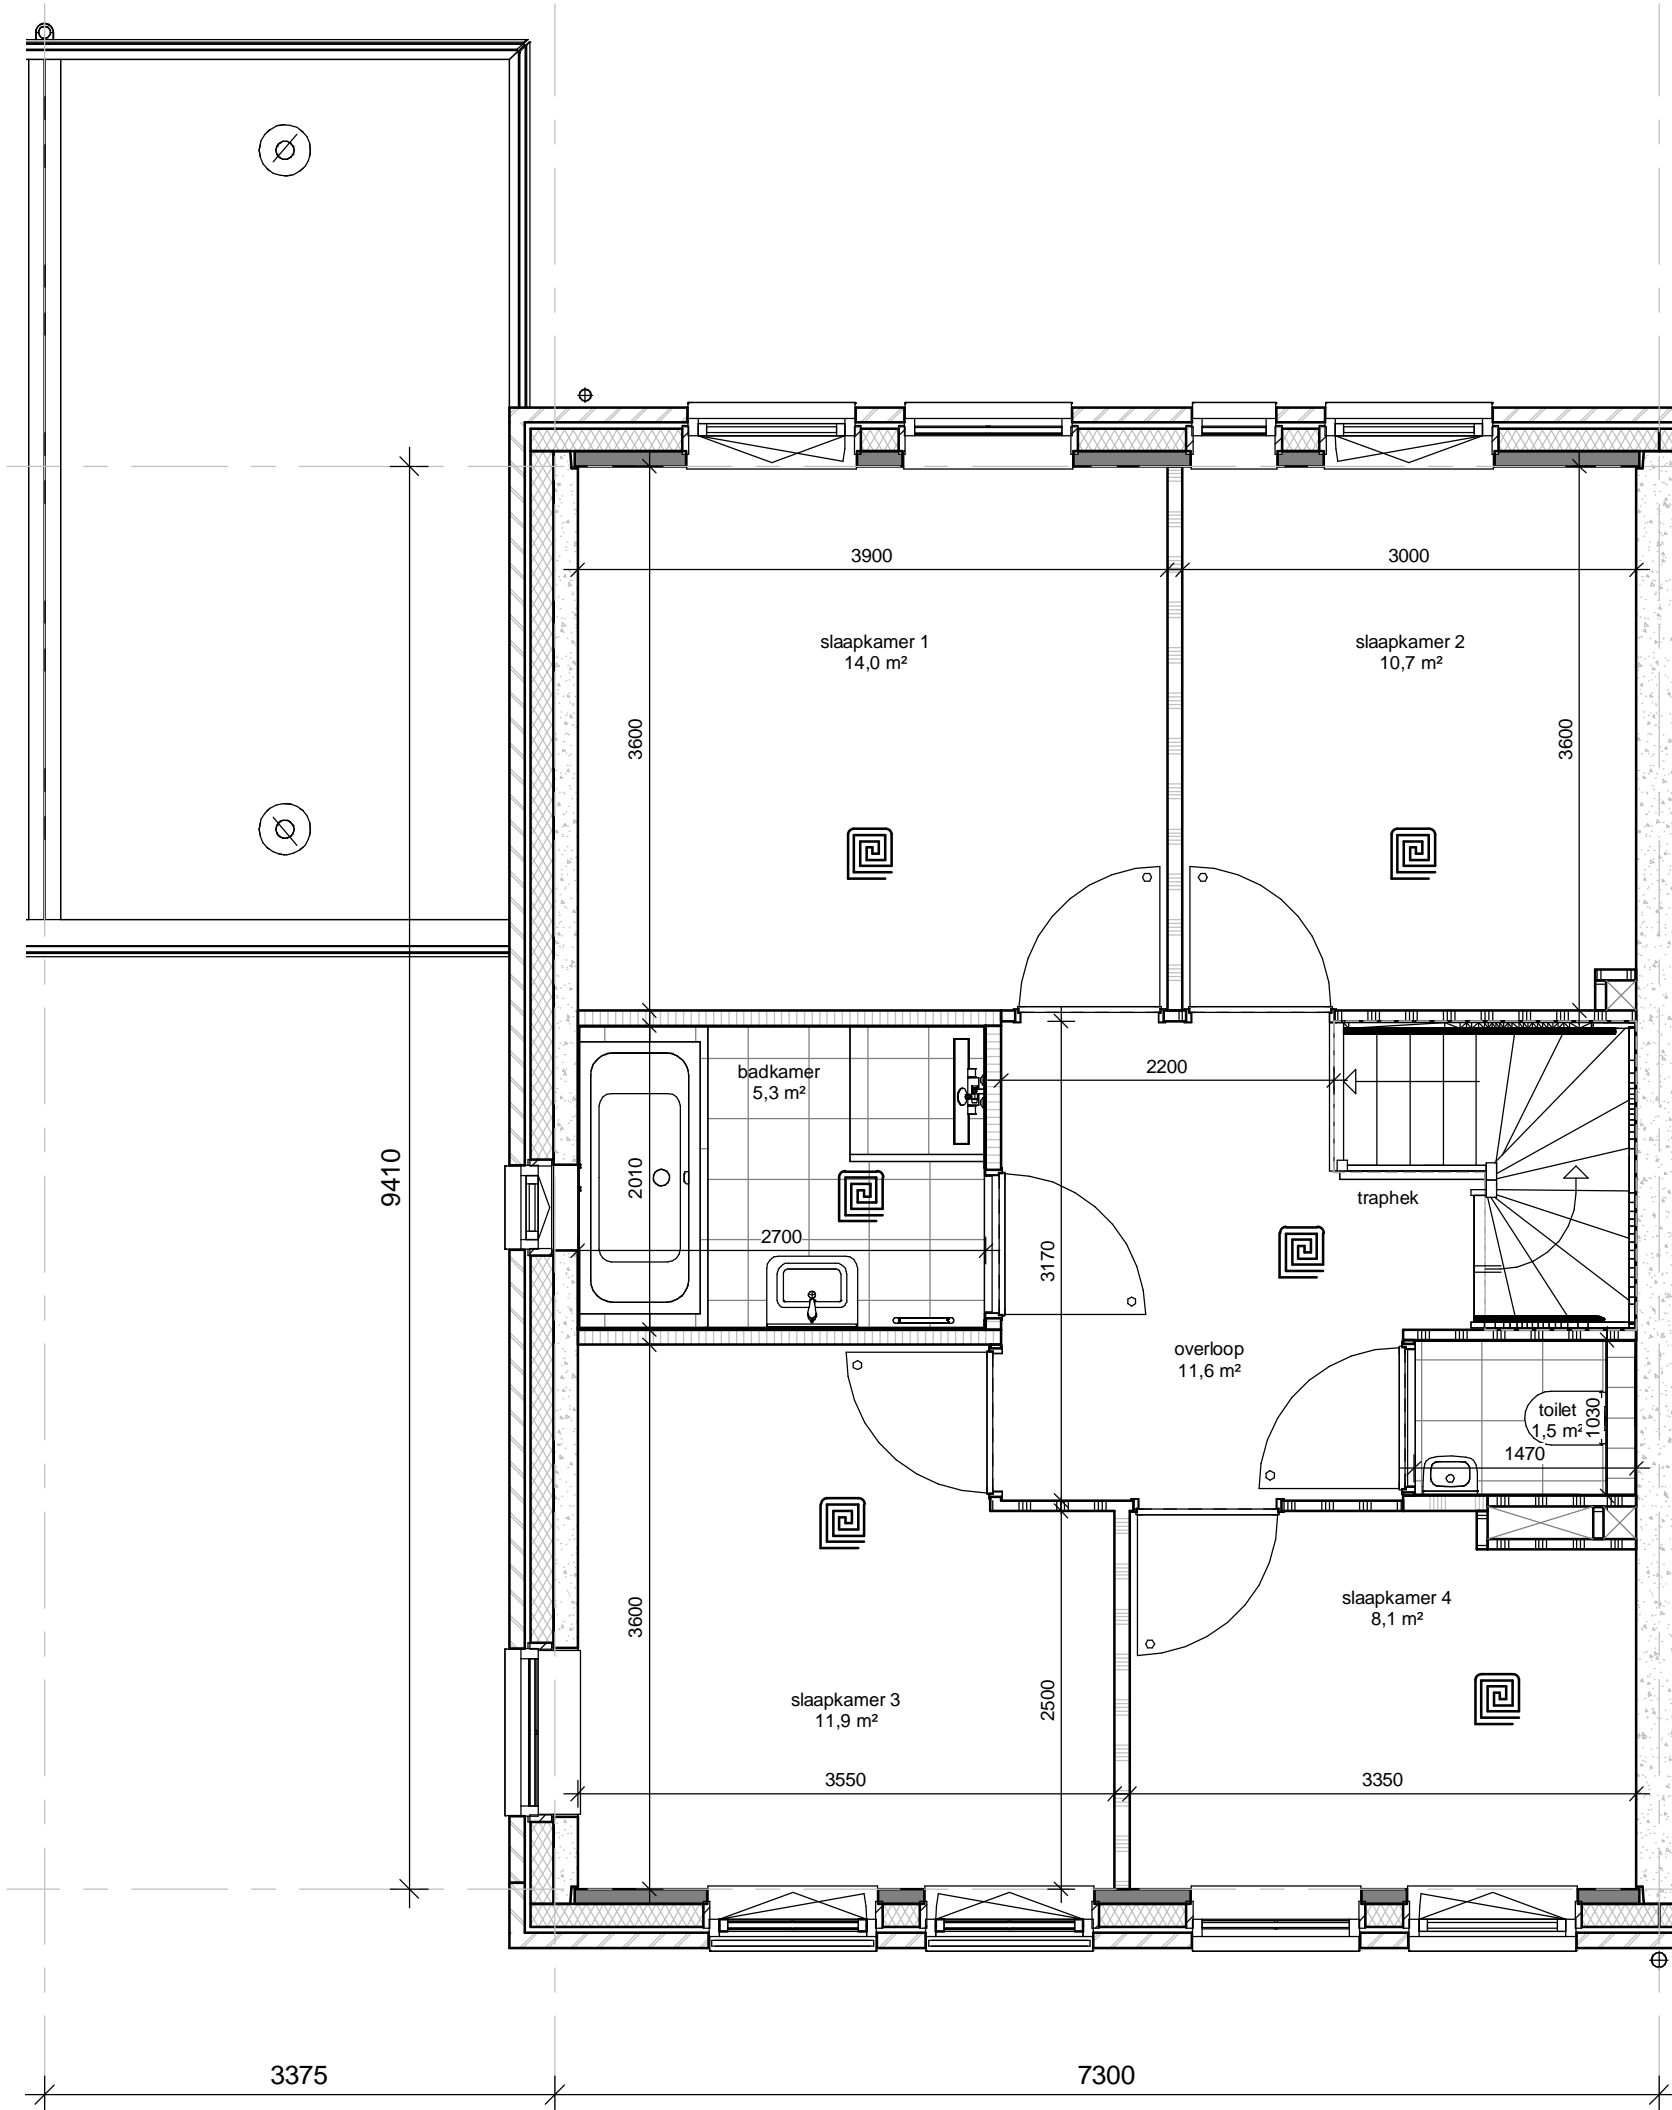

Dura Vermeer Bouw Zuid West BV
 Rotterdam Airportplein 21
 3045 AP Rotterdam
 Postbus 1986
 3000 BZ Rotterdam
 Telefoon: (010) 280 85 00
 E-mail: dvb-zw@duravermeer.nl

tek. nr	: VK-045-0	fase	: Verkoop
gezien	: MS/JR	door	:
getekend	: PB	wijzigingsnummer	:
afmeting	: A3	wijzigingsnummer	:
project	: Buitenplaats Syon		
onderdeel	: Type A1		
	: Begane grond bouwnummer 45		
	: Blok 7		
		schaal	: 1:50
		status	: Concept
		projectnummer	: 7029

Concept

Dura Vermeer Bouw Zuid West BV
 Rotterdam Airportplein 21
 3045 AP Rotterdam
 Postbus 1986
 3000 BZ Rotterdam
 Telefoon: (010) 280 85 00
 E-mail: dvb-zw@duravermeer.nl

tek. nr	: VK-045-1	fase	: Verkoop
gezien	: MS/JR	door	:
getekend	: PB	wijzigingsnummer	:
afmeting	: A3	wijzigingsnummer	:
project	: Buitenplaats Syon		
onderdeel	: 1e verdieping bouwnummer 45		
	: Blok 7		
		schaal	: 1:50
		status	: Concept
		projectnummer	: 7029

Concept