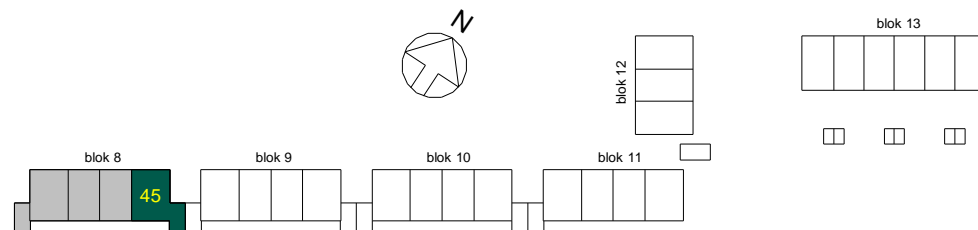

Dura Vermeer Bouw Zuid West BV
 Rotterdam Airportplein 21
 3045 AP Rotterdam
 Postbus 1986
 3000 BZ Rotterdam
 Telefoon: (010) 280 85 00
 E-mail: dvb-zw@duravermeer.nl

tek. nr	: VK-045-0	fase	: Verkoop
gezien	: MS/JR	door	:
getekend	: PB	wijzigingsnummer	:
afmeting	: A3	wijzigingsnummer	:
project	: Buitenplaats Syon		
onderdeel	: Type A1		
	: Begane grond bouwnummer 45		
	: Blok 7		
		schaal	: 1:50
		status	: Concept
		projectnummer	: 7029

Concept

Dura Vermeer Bouw Zuid West BV
 Rotterdam Airportplein 21
 3045 AP Rotterdam
 Postbus 1986
 3000 BZ Rotterdam
 Telefoon: (010) 280 85 00
 E-mail: dvb-zw@duravermeer.nl

tek. nr	: VK-045-1	fase	: Verkoop
gezien	: MS/JR	door	:
getekend	: PB	wijzigingsnummer	:
afmeting	: A3	wijzigingsnummer	:
project	: Buitenplaats Syon		
onderdeel	: 1e verdieping bouwnummer 45		
	: Blok 7		
		schaal	: 1:50
		status	: Concept
		projectnummer	: 7029