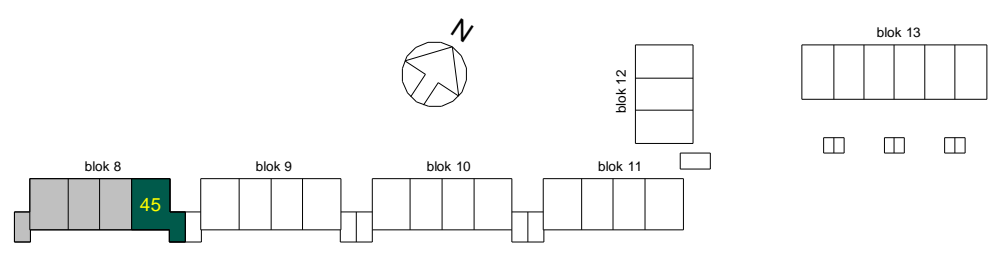

Dura Vermeer Bouw Zuid West BV
Rotterdam Airportplein 21
3045 AP Rotterdam
Postbus 1986
3000 BZ Rotterdam
Telefoon: (010) 280 85 00
E-mail: dvb-zw@duravermeer.nl

tek. nr	: VK-045-3	fase	: Verkoop
gezien	: MS/JR	door	:
getekend	: PB	wijzigingsnummer	:
afmeting	: A3	wijzigingsnummer	:
project	: Buitenplaats Syon		
onderdeel	: Dak bouwnummer 45		
	: Blok 7		
	schaal	: 1:50	
	status	: Concept	
	projectnummer	: 7029	

Concept