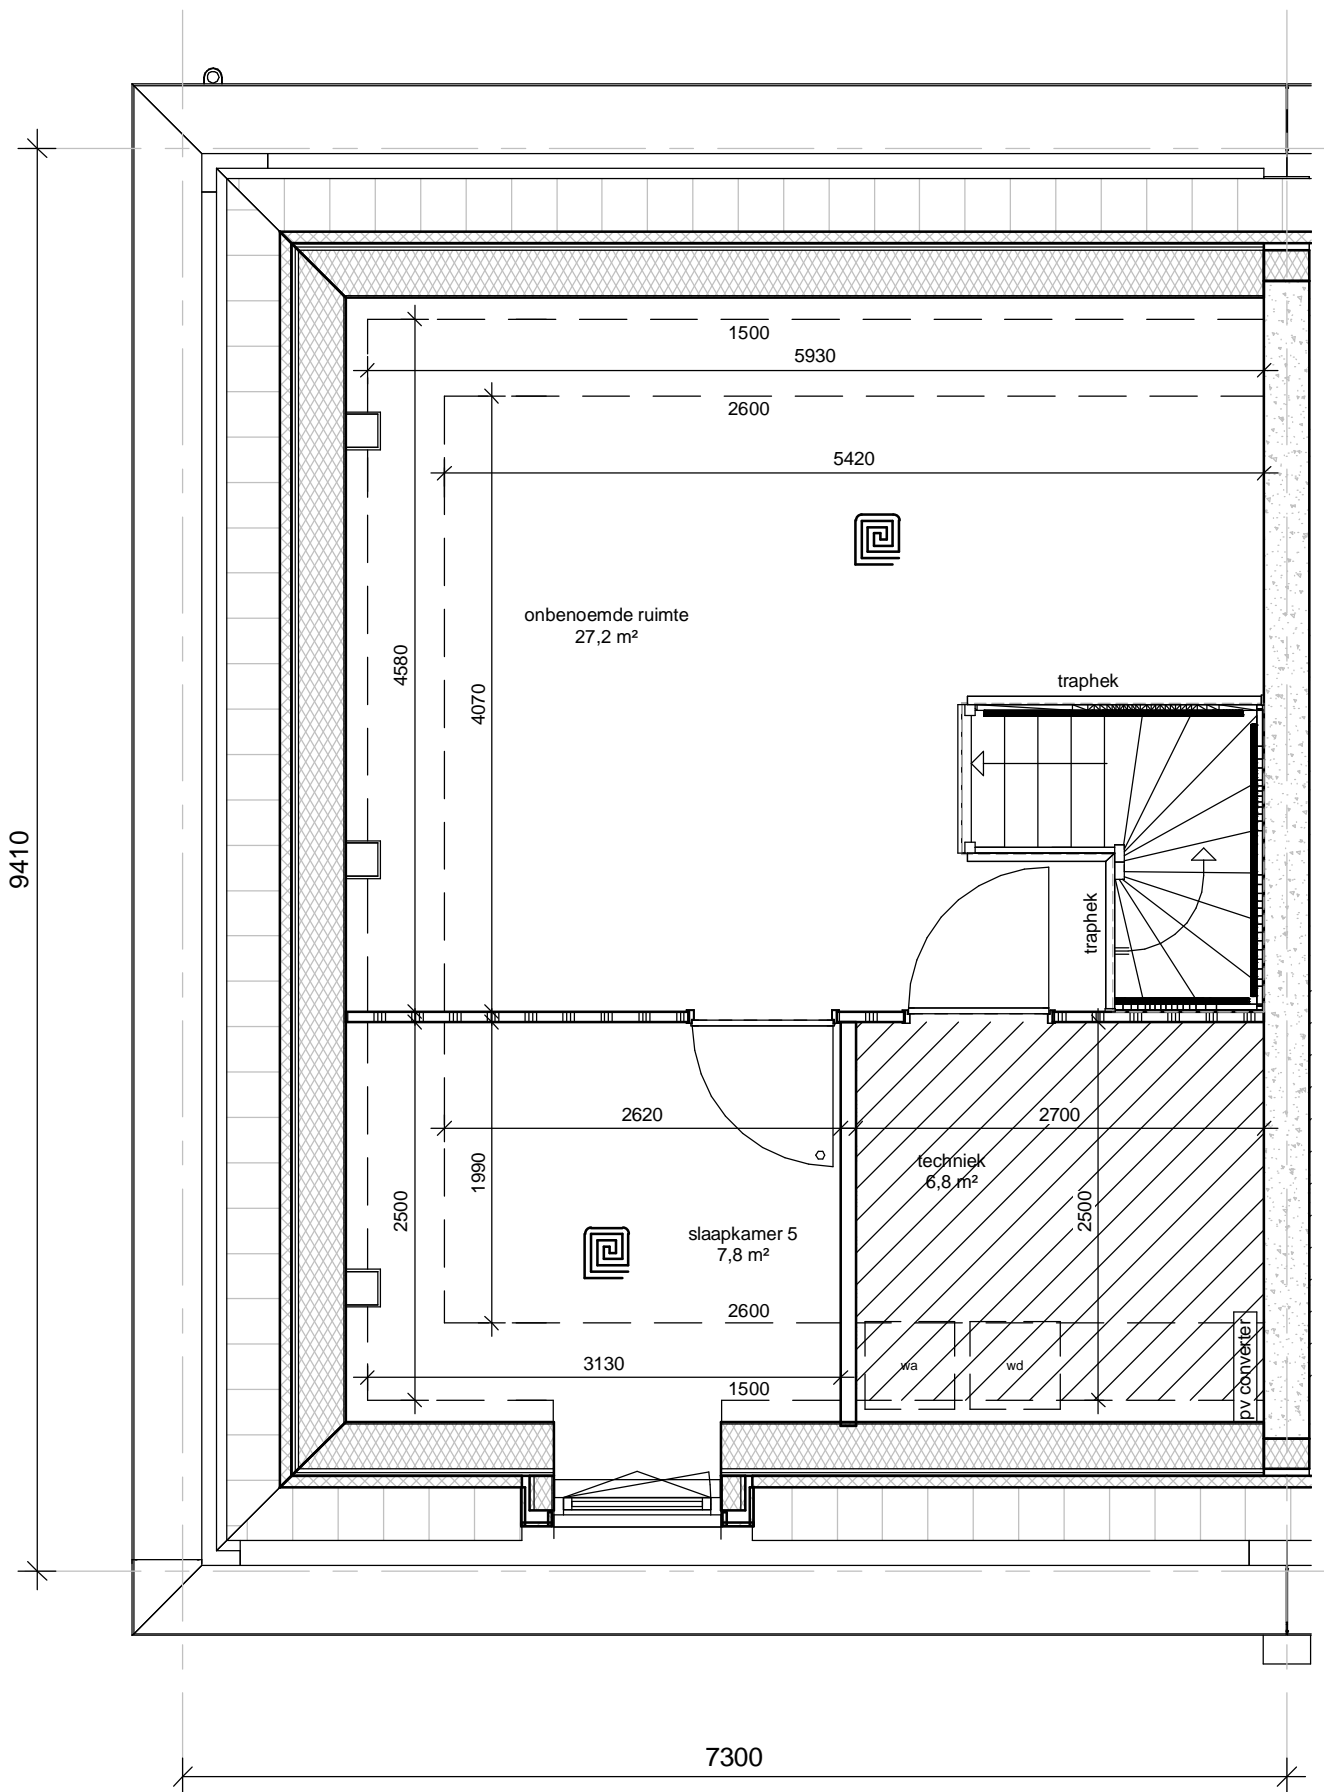

Dura Vermeer Bouw Zuid West BV
Rotterdam Airportplein 21
3045 AP Rotterdam
Postbus 1986
3000 BZ Rotterdam
Telefoon: (010) 280 85 00
E-mail: dvb-zw@duravermeer.nl

tek. nr	: VK-045-2	fase	: Verkoop
gezien	: MS/JR	door	:
getekend	: PB	wijzigingsnummer	:
afmeting	: A3	wijzigingsnummer	:
project	: Buitenplaats Syon		
onderdeel	: 2e verdieping bouwnummer 45		
	: Blok 7		
	schaal	: 1:50	
	status	: Concept	
	projectnummer	: 7029	

Concept