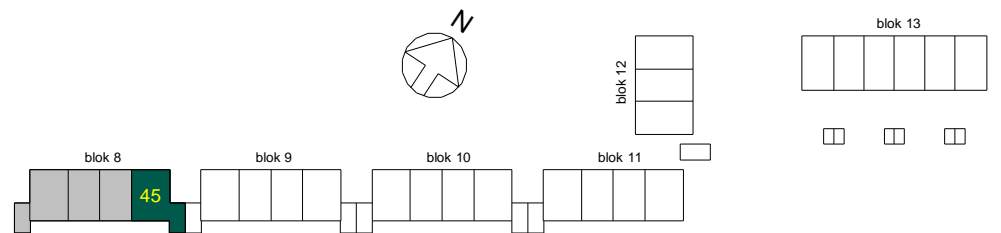

Dura Vermeer Bouw Zuid West BV
Rotterdam Airportplein 21
3045 AP Rotterdam
Postbus 1986
3000 BZ Rotterdam
Telefoon: (010) 280 85 00
E-mail: dvb-zw@duravermeer.nl

tek. nr	: VK-045-2	fase	: Verkoop
gezien	: MS/JR	door	:
getekend	: PB	wijzigingsnummer	:
afmeting	: A3	wijzigingsnummer	:
project	: Buitenplaats Syon		
onderdeel	: 2e verdieping bouwnummer 45		
	: Blok 7		
	schaal	: 1:50	
	status	: Concept	
	projectnummer	: 7029	

Concept