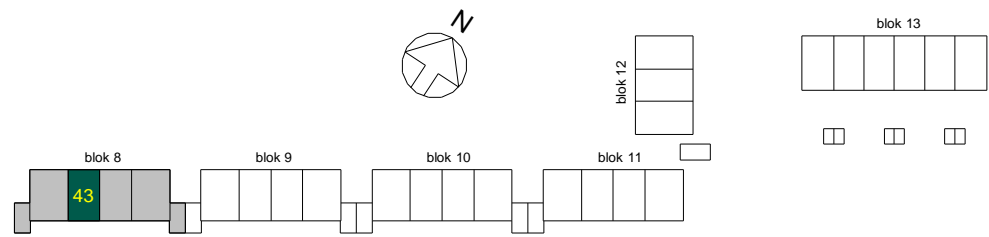

Dura Vermeer Bouw Zuid West BV
Rotterdam Airportplein 21
3045 AP Rotterdam
Postbus 1986
3000 BZ Rotterdam
Telefoon: (010) 280 85 00
E-mail: dvb-zw@duravermeer.nl

tek. nr	: VK-043-3	fase	: Verkoop
gezien	: MS/JR	door	:
getekend	: PB	wijzigingsnummer	:
afmeting	: A3	wijzigingsnummer	:
project	: Buitenplaats Syon		
onderdeel	: Dak bouwnummer 43		
	: Blok 7		
	schaal	: 1:50	
	status	: Concept	
	projectnummer	: 7029	

Concept