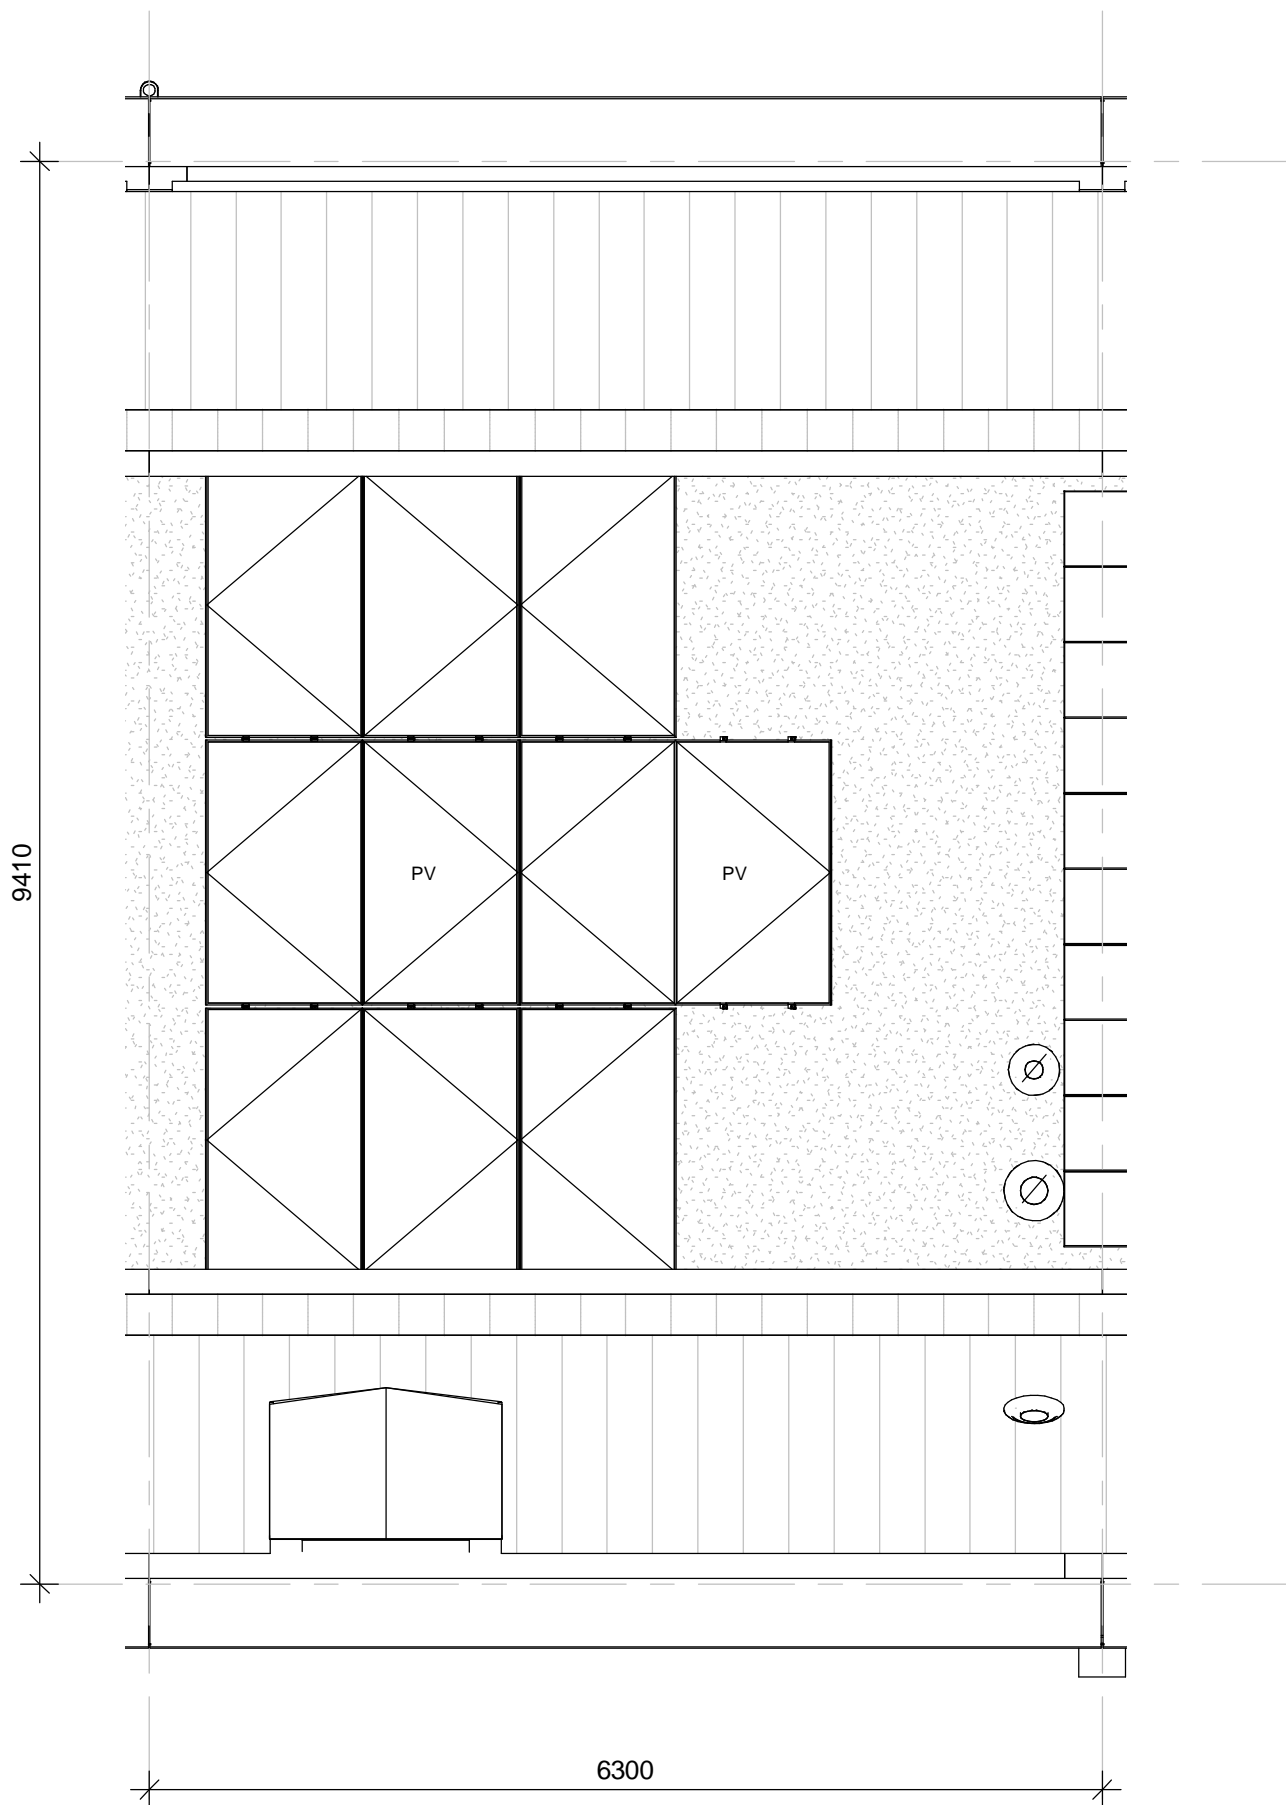

Dura Vermeer Bouw Zuid West BV
Rotterdam Airportplein 21
3045 AP Rotterdam
Postbus 1986
3000 BZ Rotterdam
Telefoon: (010) 280 85 00
E-mail: dvb-zw@duravermeer.nl

tek. nr	: VK-043-3	fase	: Verkoop
gezien	: MS/JR	door	:
getekend	: PB	wijzigingsnummer	:
afmeting	: A3	wijzigingsnummer	:
project	: Buitenplaats Syon		
onderdeel	: Dak bouwnummer 43		
	: Blok 7		
	schaal	: 1:50	
	status	: Concept	
	projectnummer	: 7029	

Concept