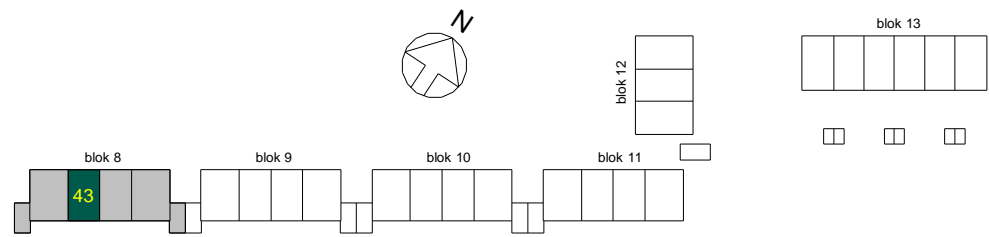

Dura Vermeer Bouw Zuid West BV
 Rotterdam Airportplein 21
 3045 AP Rotterdam
 Postbus 1986
 3000 BZ Rotterdam
 Telefoon: (010) 280 85 00
 E-mail: dvb-zw@duravermeer.nl

tek. nr	: VK-043-0	fase	: Verkoop
gezien	: MS/JR	door	:
getekend	: PB	wijzigingsnummer	:
afmeting	: A3	wijzigingsnummer	:
project	: Buitenplaats Syon		
onderdeel	: Type A2s		
	: Begane grond bouwnummer 43		
	: Blok 7		
	schaal	: 1:50	
	status	: Concept	
	projectnummer	: 7029	

Concept

Dura Vermeer Bouw Zuid West BV
 Rotterdam Airportplein 21
 3045 AP Rotterdam
 Postbus 1986
 3000 BZ Rotterdam
 Telefoon: (010) 280 85 00
 E-mail: dvb-zw@duravermeer.nl

tek. nr	: VK-043-1	fase	: Verkoop
gezien	: MS/JR	door	:
getekend	: PB	wijzigingsnummer	:
afmeting	: A3	wijzigingsnummer	:
project	: Buitenplaats Syon		
onderdeel	: Type A2s		
	: 1e verdieping bouwnummer 43		
	: Blok 7		
	schaal	: 1:50	
	status	: Concept	
	projectnummer	: 7029	