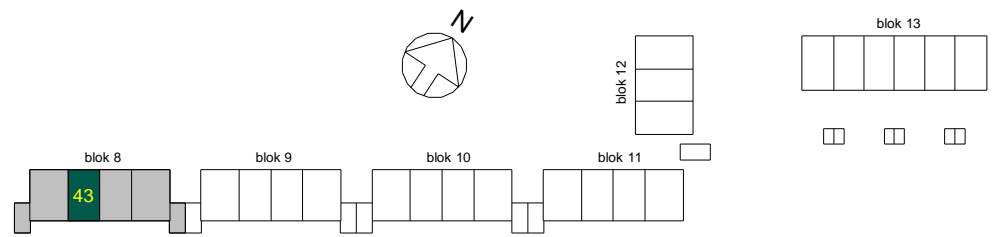

Dura Vermeer Bouw Zuid West BV
Rotterdam Airportplein 21
3045 AP Rotterdam
Postbus 1986
3000 BZ Rotterdam
Telefoon: (010) 280 85 00
E-mail: dvb-zw@duravermeer.nl

tek. nr	: VK-043-2	fase	: Verkoop
gezien	: MS/JR	door	:
getekend	: PB	wijzigingsnummer	:
afmeting	: A3	wijzigingsnummer	:
project	: Buitenplaats Syon		
onderdeel	: Type A2s		
	: 2e verdieping bouwnummer 43		
	: Blok 7		
	schaal	: 1:50	
	status	: Concept	
	projectnummer	: 7029	

Concept