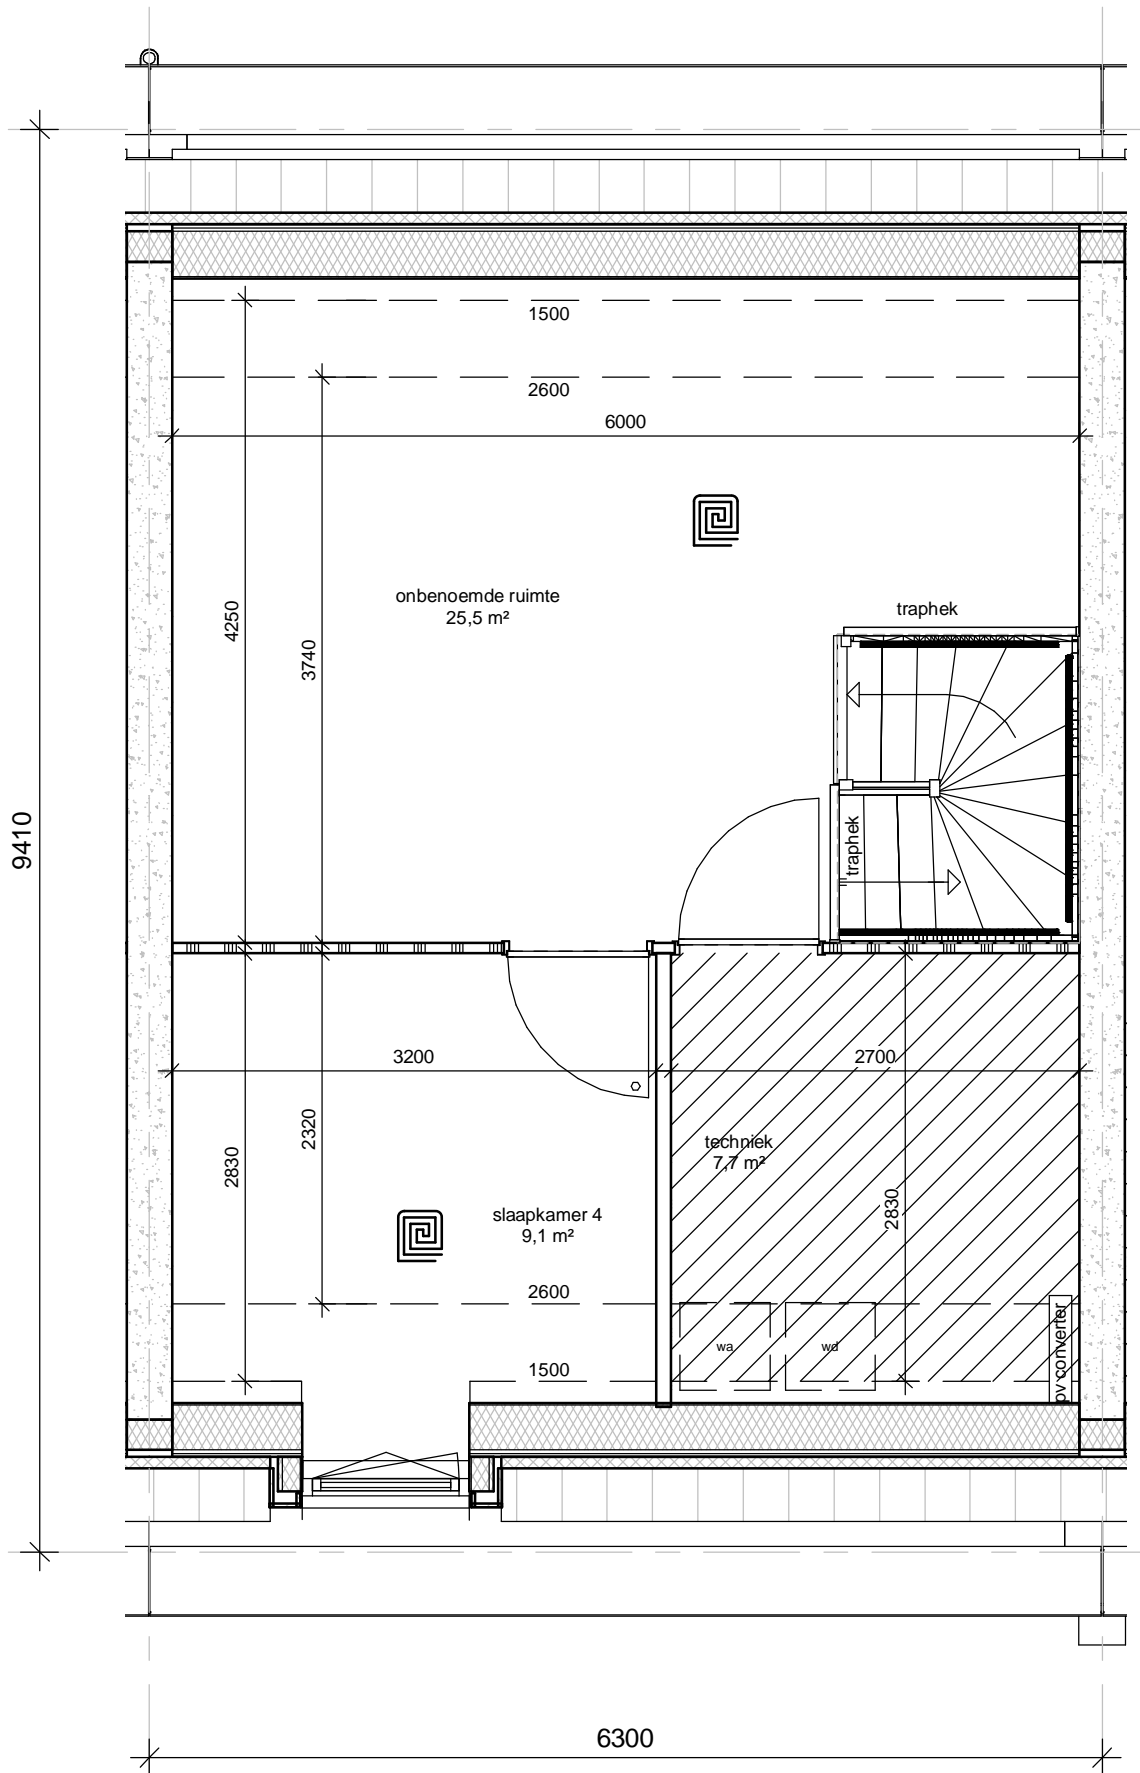

Dura Vermeer Bouw Zuid West BV
Rotterdam Airportplein 21
3045 AP Rotterdam
Postbus 1986
3000 BZ Rotterdam
Telefoon: (010) 280 85 00
E-mail: dvb-zw@duravermeer.nl

tek. nr	: VK-043-2	fase	: Verkoop
gezien	: MS/JR	door	:
getekend	: PB	wijzigingsnummer	:
afmeting	: A3	wijzigingsnummer	:
project	: Buitenplaats Syon		
onderdeel	: Type A2s		
	: 2e verdieping bouwnummer 43		
	: Blok 7		
	schaal	: 1:50	
	status	: Concept	
	projectnummer	: 7029	

Concept