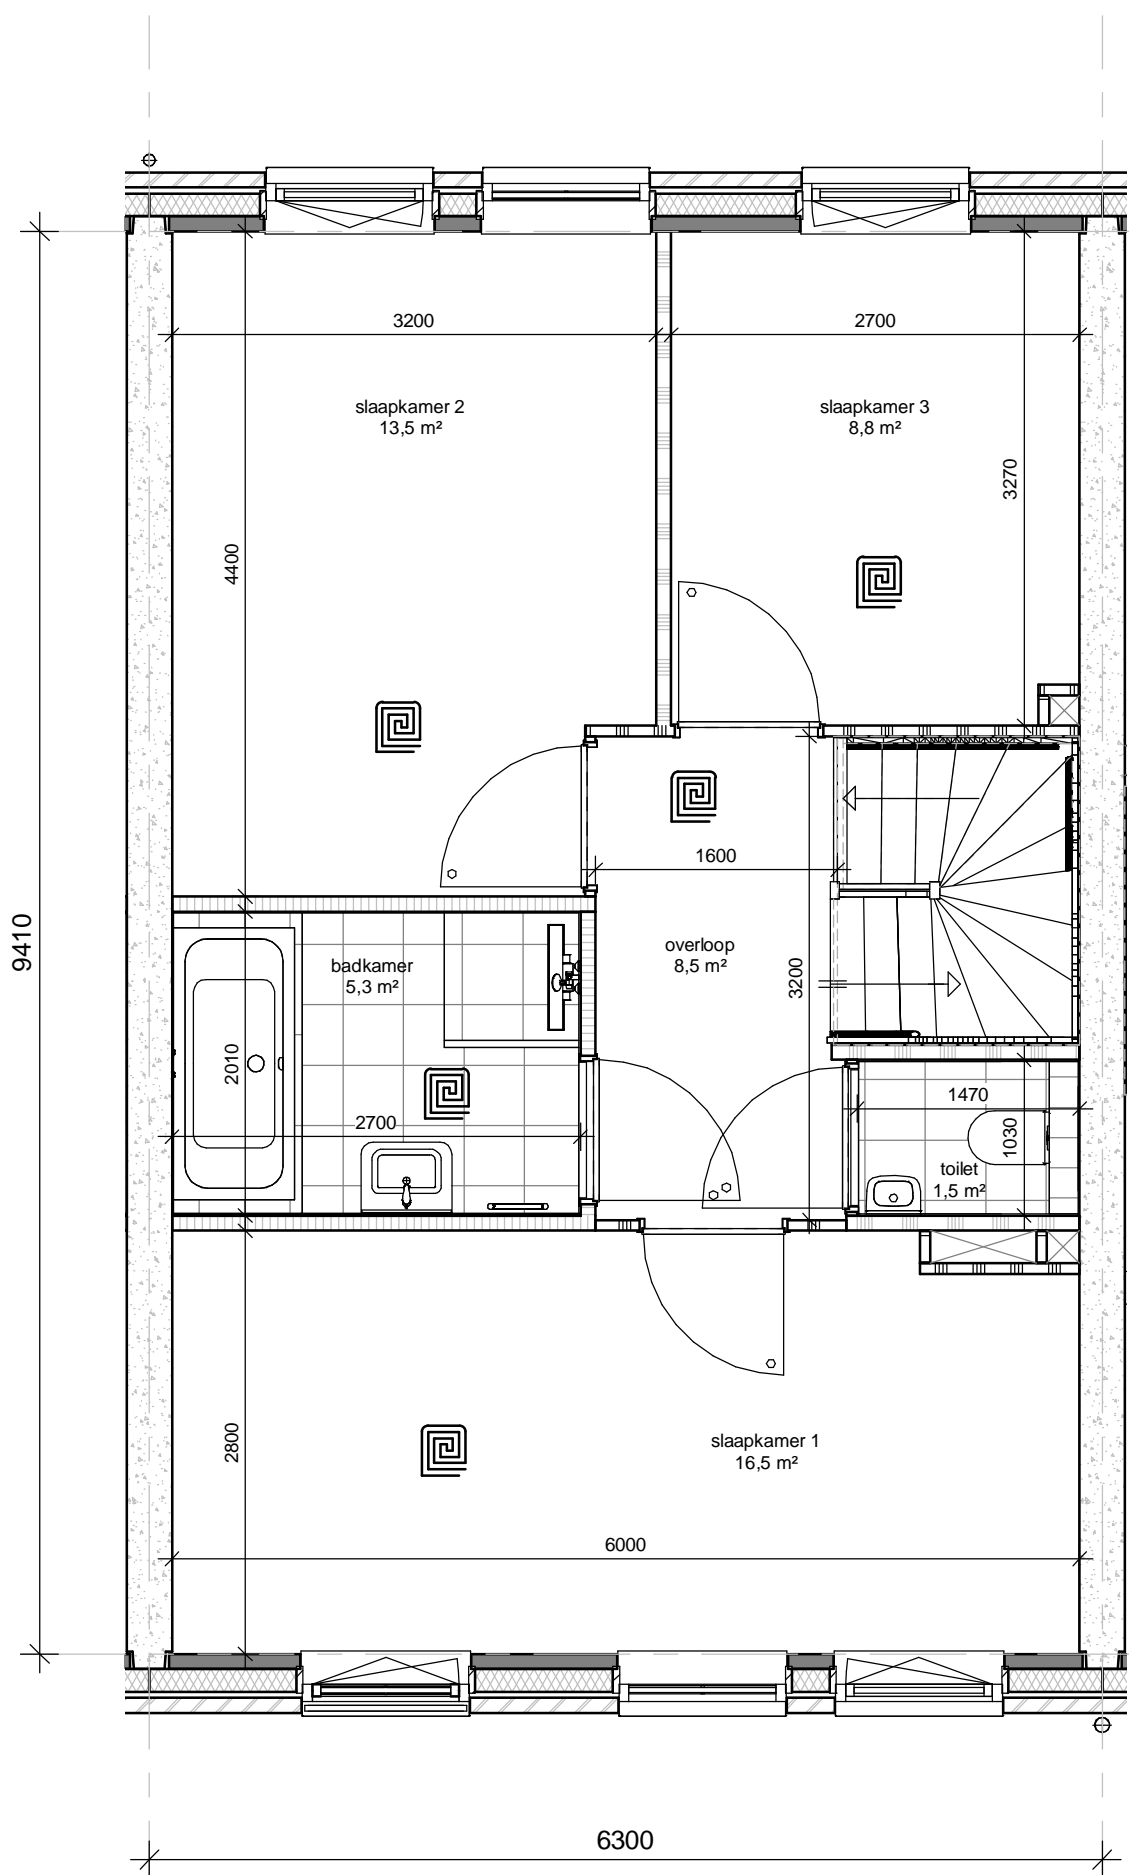

Dura Vermeer Bouw Zuid West BV
 Rotterdam Airportplein 21
 3045 AP Rotterdam
 Postbus 1986
 3000 BZ Rotterdam
 Telefoon: (010) 280 85 00
 E-mail: dvb-zw@duravermeer.nl

tek. nr	: VK-043-0	fase	: Verkoop
gezien	: MS/JR	door	:
getekend	: PB	wijzigingsnummer	:
afmeting	: A3	wijzigingsnummer	:
project	: Buitenplaats Syon		
onderdeel	: Type A2s		
	: Begane grond bouwnummer 43		
	: Blok 7		
	schaal	: 1:50	
	status	: Concept	
	projectnummer	: 7029	

Concept

Dura Vermeer Bouw Zuid West BV
 Rotterdam Airportplein 21
 3045 AP Rotterdam
 Postbus 1986
 3000 BZ Rotterdam
 Telefoon: (010) 280 85 00
 E-mail: dvb-zw@duravermeer.nl

tek. nr	: VK-043-1	fase	: Verkoop
gezien	: MS/JR	door	:
getekend	: PB	wijzigingsnummer	:
afmeting	: A3	wijzigingsnummer	:
project	: Buitenplaats Syon		
onderdeel	: Type A2s		
	: 1e verdieping bouwnummer 43		
	: Blok 7		
	schaal	: 1:50	
	status	: Concept	
	projectnummer	: 7029	

Concept