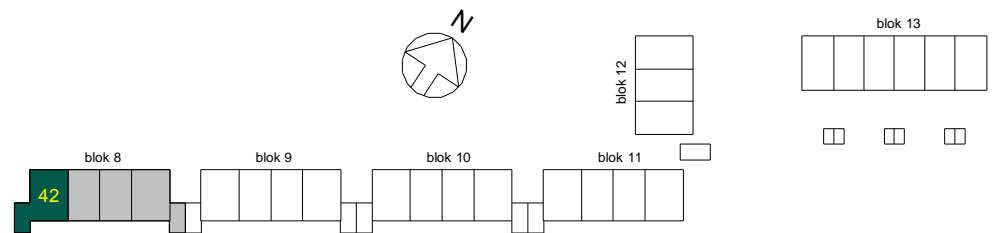

Dura Vermeer Bouw Zuid West BV
Rotterdam Airportplein 21
3045 AP Rotterdam
Postbus 1986
3000 BZ Rotterdam
Telefoon: (010) 280 85 00
E-mail: dvb-zw@duravermeer.nl

tek. nr	: VK-042-3	fase	: Verkoop
gezien	: MS/JR	door	:
getekend	: PB	gewijzigd	:
afmeting	: A3	wijzigingsnummer	:
project	: Buitenplaats Syon		
onderdeel	: Dak bouwnummer 42		
	: Blok 7		
	schaal	: 1:50	
	status	: Concept	
	projectnummer	: 7029	

Concept