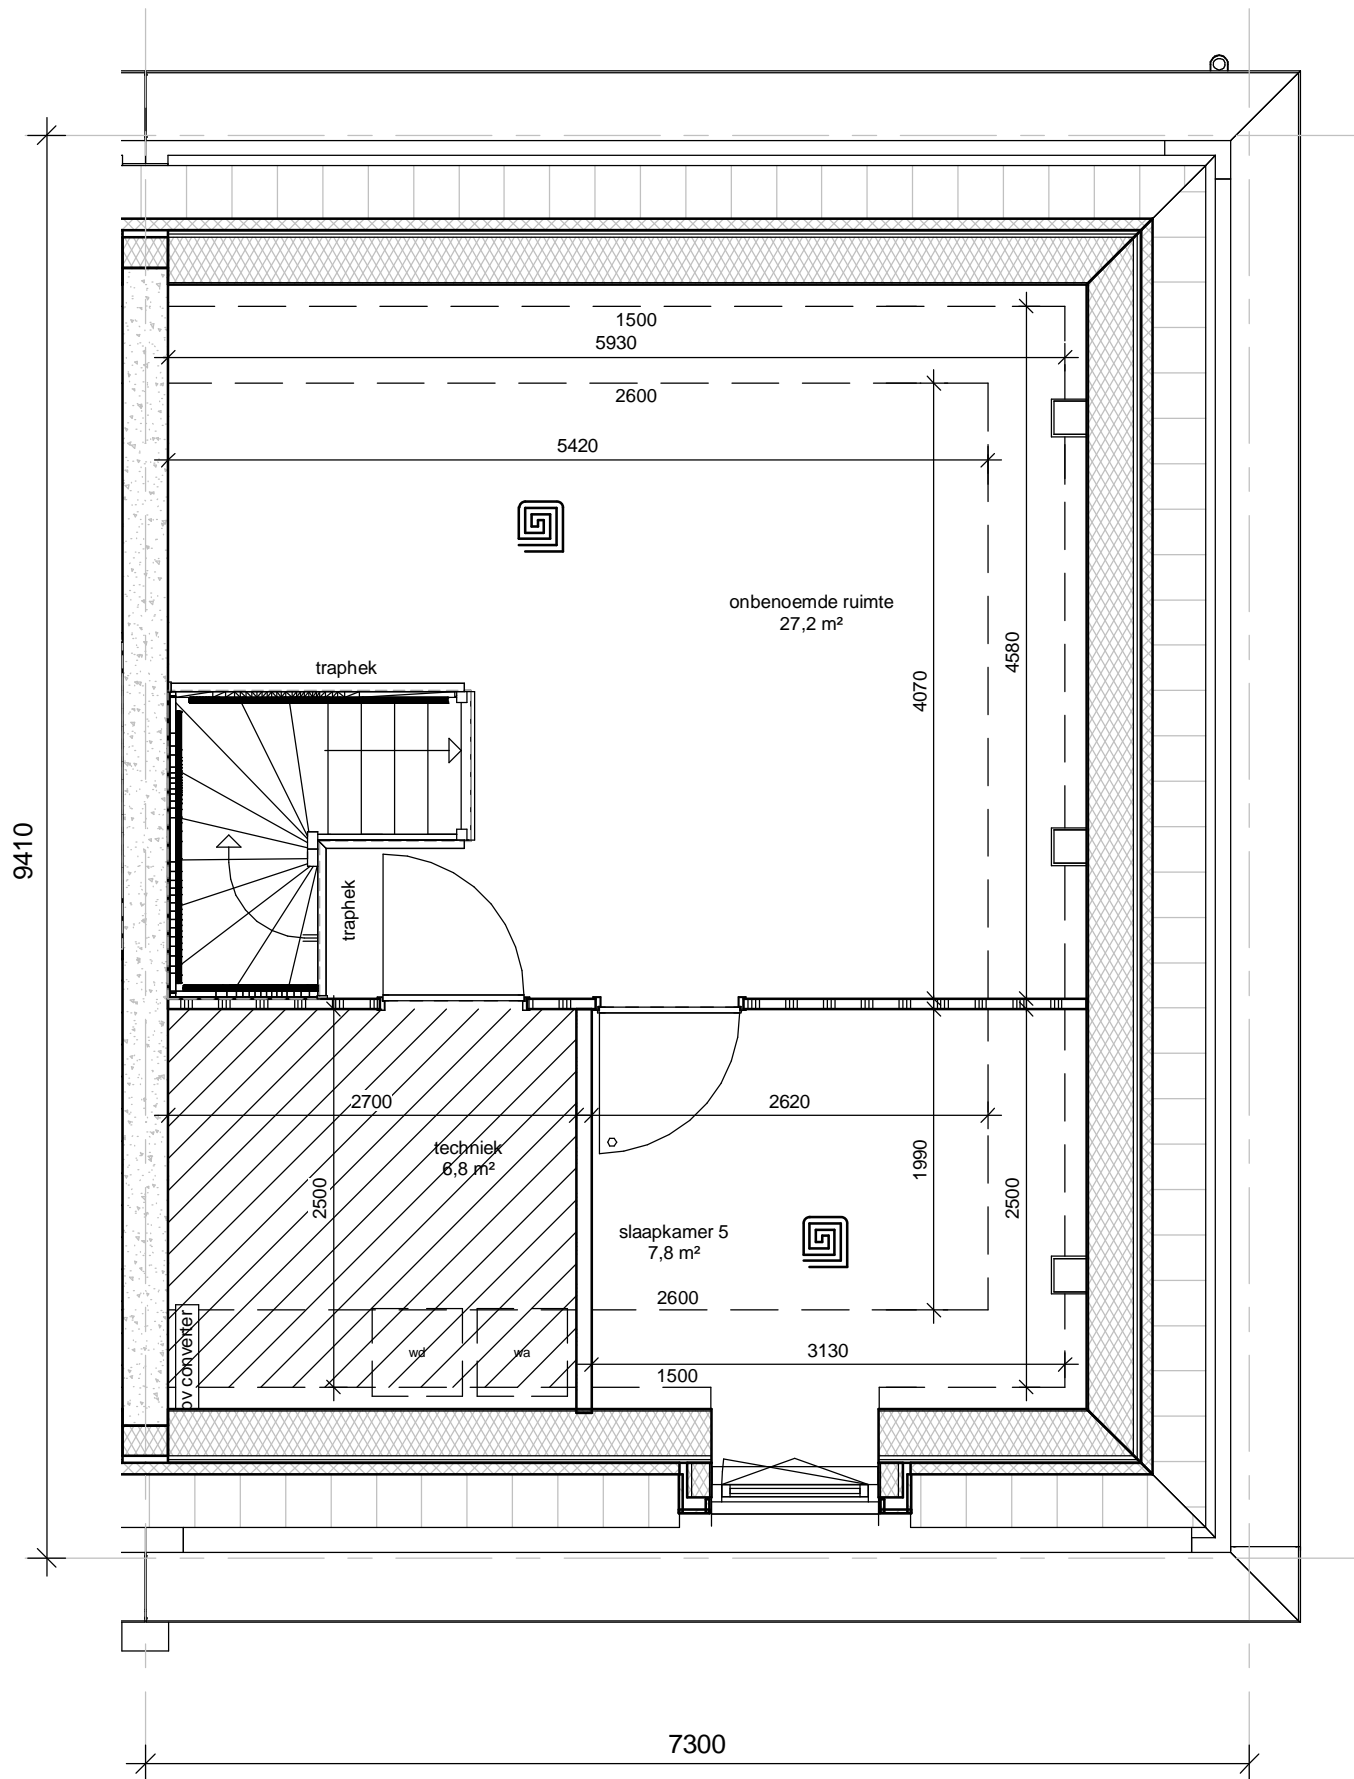

Dura Vermeer Bouw Zuid West BV
Rotterdam Airportplein 21
3045 AP Rotterdam
Postbus 1986
3000 BZ Rotterdam
Telefoon: (010) 280 85 00
E-mail: dvb-zw@duravermeer.nl

tek. nr	: VK-042-2	fase	: Verkoop
gezien	: MS/JR	door	:
getekend	: PB	wijzigingsnummer	:
afmeting	: A3	wijzigingsnummer	:
project	: Buitenplaats Syon		
onderdeel	: 2e verdieping bouwnummer 42		
	: Blok 7		
	schaal	: 1:50	
	status	: Concept	
	projectnummer	: 7029	

Concept