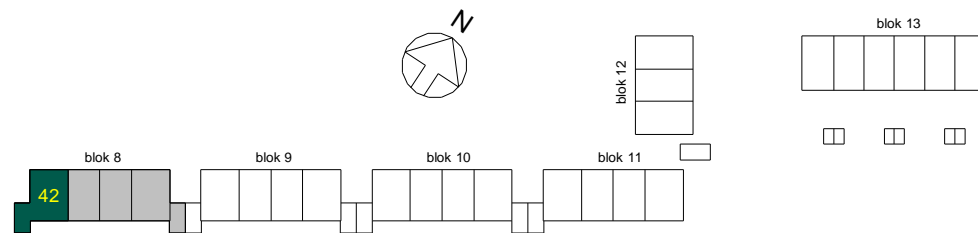

Dura Vermeer Bouw Zuid West BV
 Rotterdam Airportplein 21
 3045 AP Rotterdam
 Postbus 1986
 3000 BZ Rotterdam
 Telefoon: (010) 280 85 00
 E-mail: dvb-zw@duravermeer.nl

tek. nr	: VK-042-0	fase	: Verkoop
gezien	: MS/JR	door	:
getekend	: PB	wijzigingsnummer	:
afmeting	: A3	wijzigingsnummer	:
project	: Buitenplaats Syon		
onderdeel	: Begane grond bouwnummer 42		
	: Blok 7		
		schaal	: 1:50
		status	: Concept
		projectnummer	: 7029

Concept

Dura Vermeer Bouw Zuid West BV
 Rotterdam Airportplein 21
 3045 AP Rotterdam
 Postbus 1986
 3000 BZ Rotterdam
 Telefoon: (010) 280 85 00
 E-mail: dvb-zw@duravermeer.nl

tek. nr	: VK-042-1	fase	: Verkoop
gezien	: MS/JR	door	:
getekend	: PB	wijzigingsnummer	:
afmeting	: A3	wijzigingsnummer	:
project	: Buitenplaats Syon		
onderdeel	: 1e verdieping bouwnummer 42		
	: Blok 7		
		schaal	: 1:50
		status	: Concept
		projectnummer	: 7029