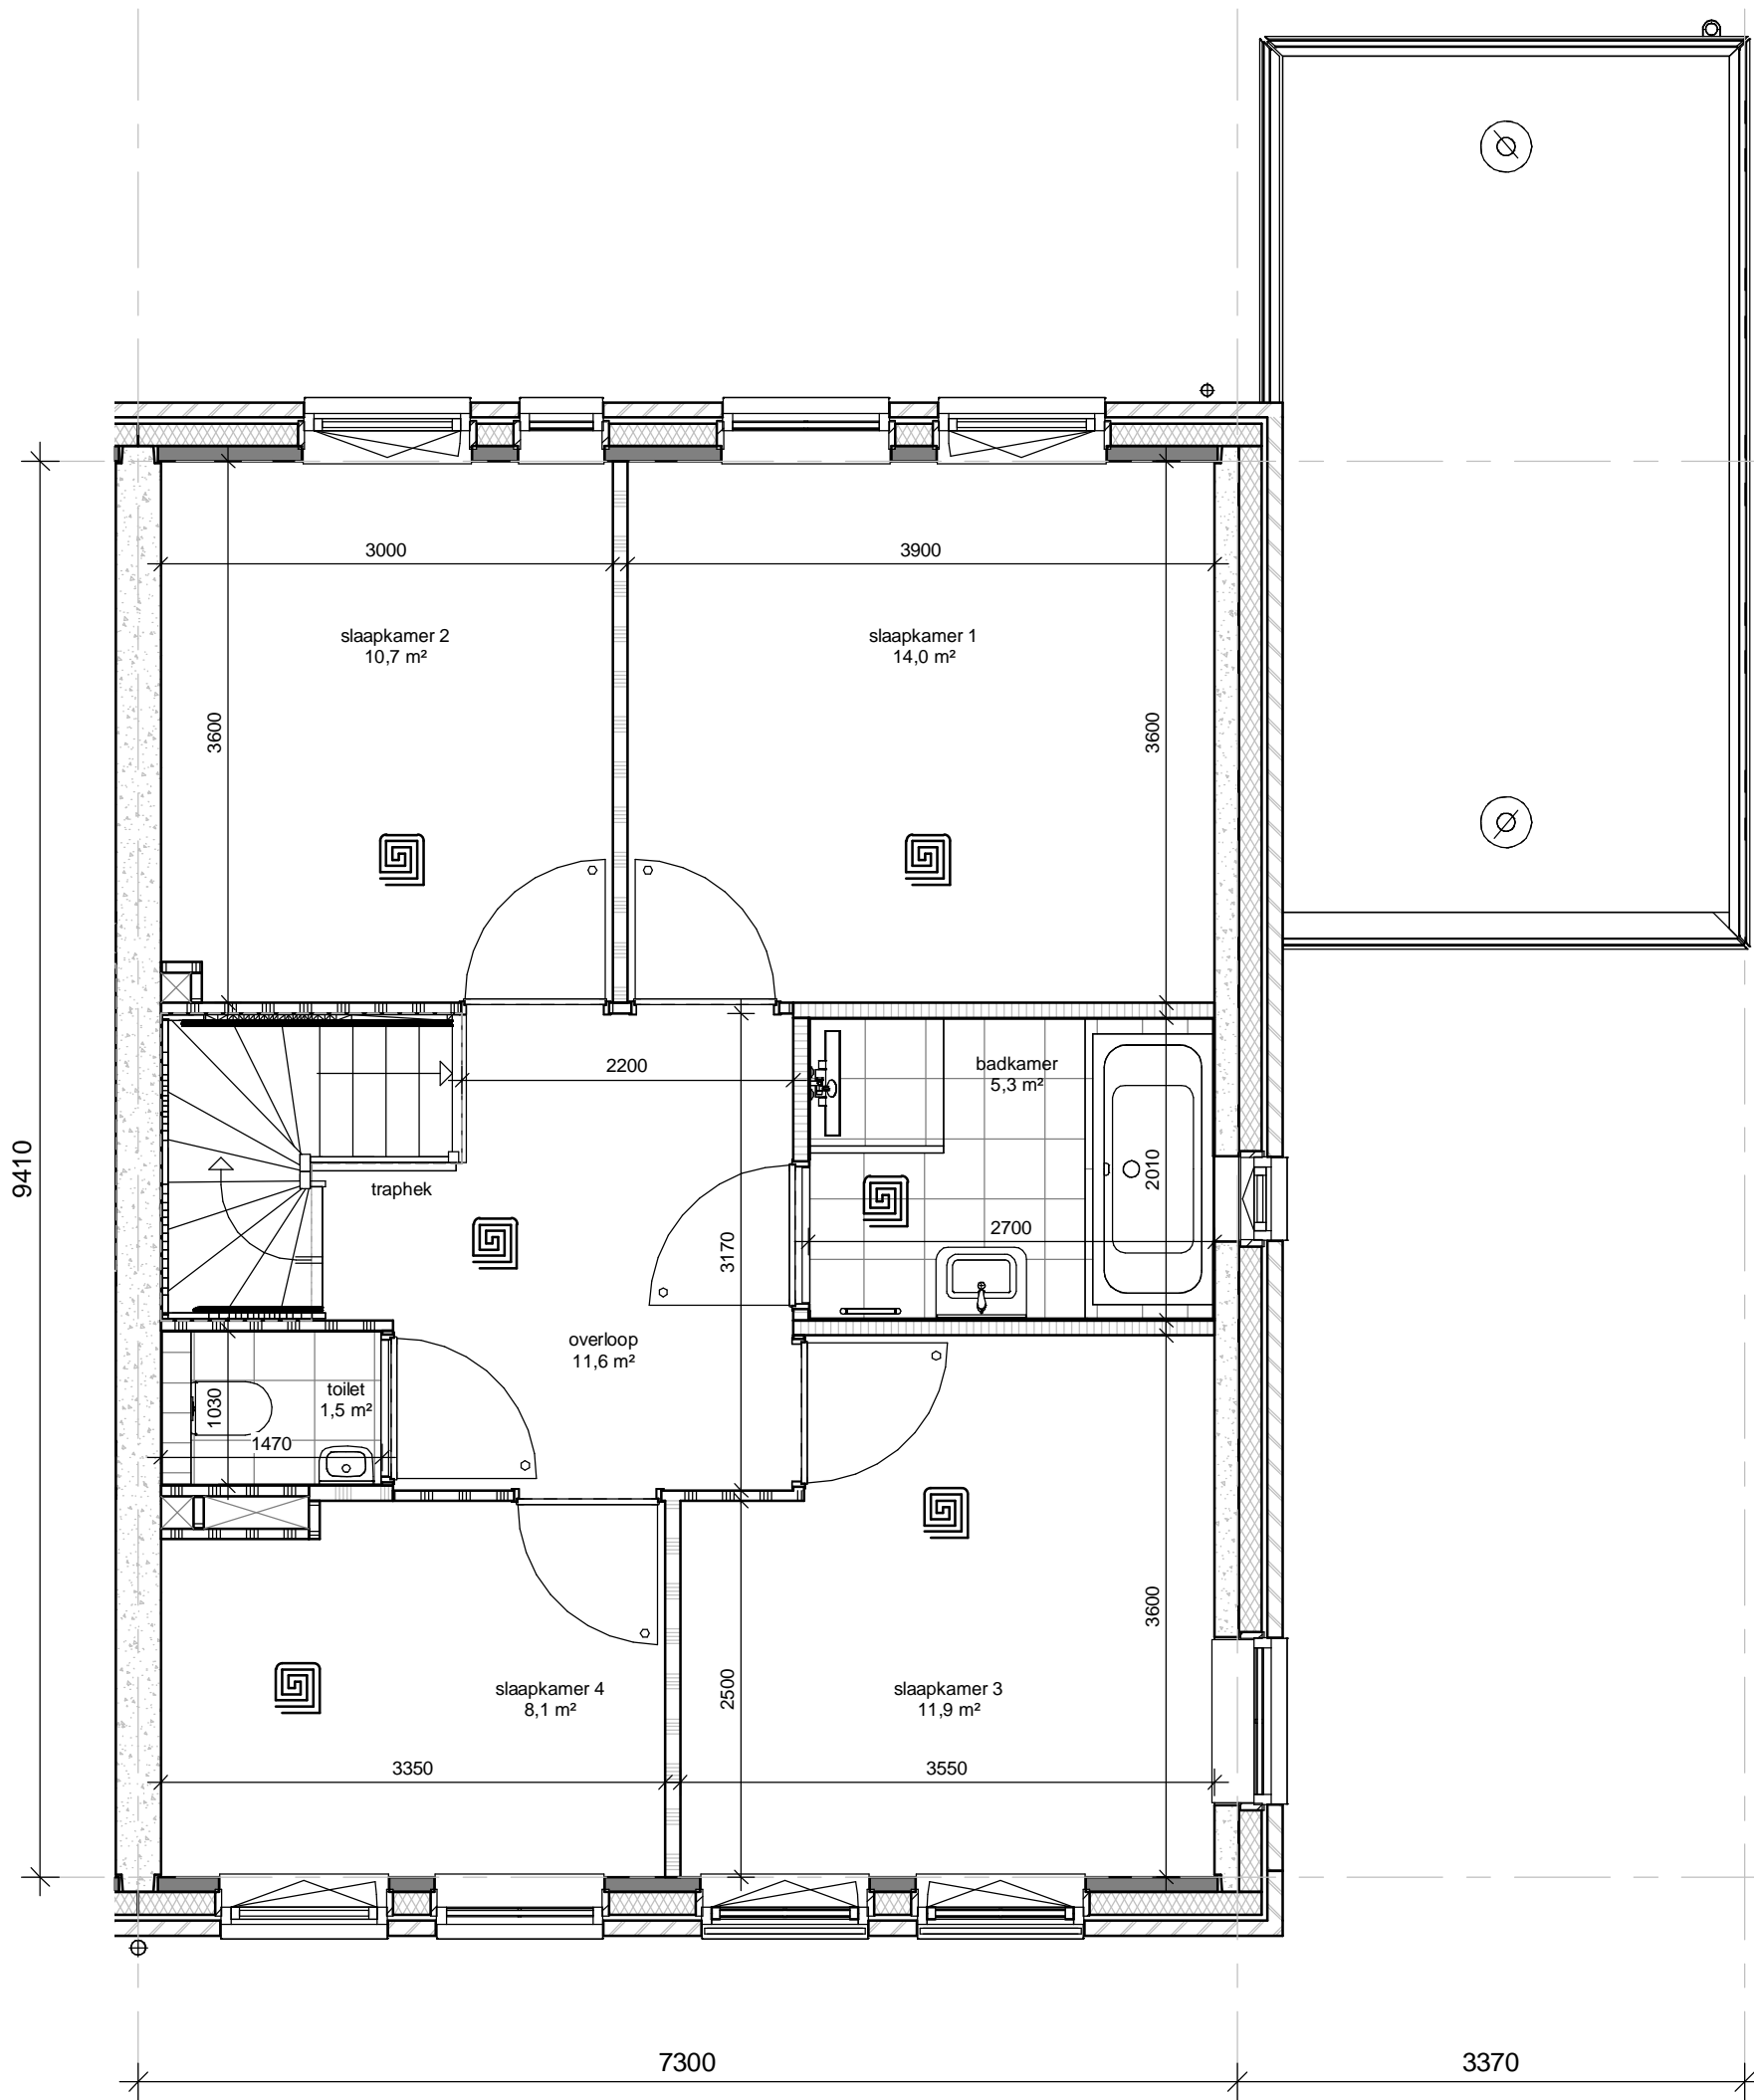

Dura Vermeer Bouw Zuid West BV
 Rotterdam Airportplein 21
 3045 AP Rotterdam
 Postbus 1986
 3000 BZ Rotterdam
 Telefoon: (010) 280 85 00
 E-mail: dvb-zw@duravermeer.nl

tek. nr	: VK-042-0	fase	: Verkoop
gezien	: MS/JR	door	:
getekend	: PB	wijzigingsnummer	:
afmeting	: A3	wijzigingsnummer	:
project	: Buitenplaats Syon		
onderdeel	: Begane grond bouwnummer 42		
	: Blok 7		
		schaal	: 1:50
		status	: Concept
		projectnummer	: 7029

Concept

Dura Vermeer Bouw Zuid West BV
 Rotterdam Airportplein 21
 3045 AP Rotterdam
 Postbus 1986
 3000 BZ Rotterdam
 Telefoon: (010) 280 85 00
 E-mail: dvb-zw@duravermeer.nl

tek. nr	: VK-042-1	fase	: Verkoop
gezien	: MS/JR	door	:
getekend	: PB	wijzigingsnummer	:
afmeting	: A3	wijzigingsnummer	:
project	: Buitenplaats Syon		
onderdeel	: 1e verdieping bouwnummer 42		
	: Blok 7		
		schaal	: 1:50
		status	: Concept
		projectnummer	: 7029

Concept