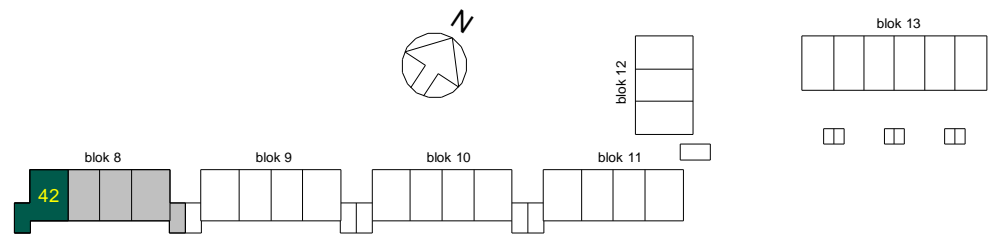

Dura Vermeer Bouw Zuid West BV
Rotterdam Airportplein 21
3045 AP Rotterdam
Postbus 1986
3000 BZ Rotterdam
Telefoon: (010) 280 85 00
E-mail: dvb-zw@duravermeer.nl

tek. nr	: VK-042-2	fase	: Verkoop
gezien	: MS/JR	door	:
getekend	: PB	wijzigingsnummer	:
afmeting	: A3	wijzigingsnummer	:
project	: Buitenplaats Syon		
onderdeel	: 2e verdieping bouwnummer 42		
	: Blok 7		
	schaal	: 1:50	
	status	: Concept	
	projectnummer	: 7029	

Concept